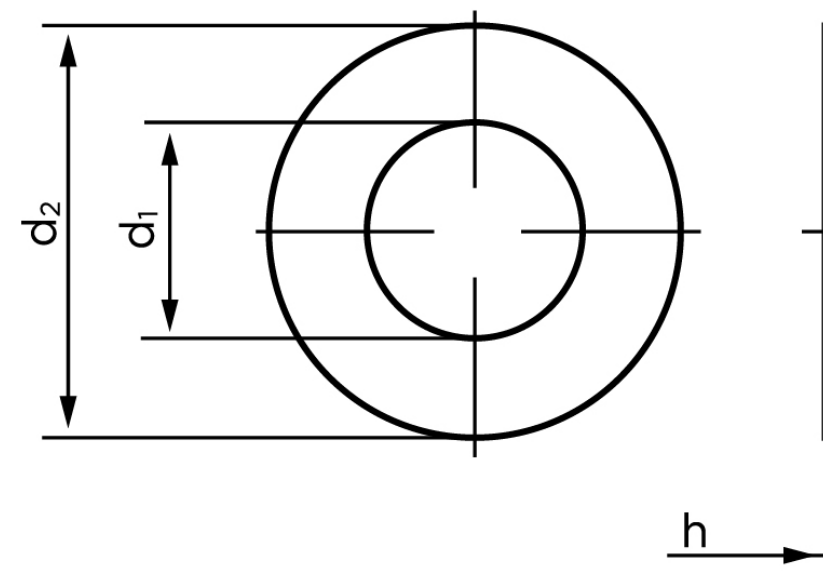

Skive Til Splitbolt DIN 1440 Gulforzinket Stå (Ø10x20x2,5) (100 Stk)

SKU: 014400600100000

GTIN:

Norm	DIN 1440
Dimensions	10
Ww	*3/8"
d₁	10 (11)
d₂	18 (20)
h	2.5
Mere info om ISO 8738	ISO 8738
Bemærkning	DIN 1441 d₁ og d₂ er med ( )

Bemærk disse data er vejledende, og informationerne skal anses som vejledende, Bolte.dk stiller ingen garanti eller kan stilles til ansvar for overstående databel. Er du i tvivl så kontakt os på 75154999.

Vil du vide mere om dette produkt

Forespørg pris her