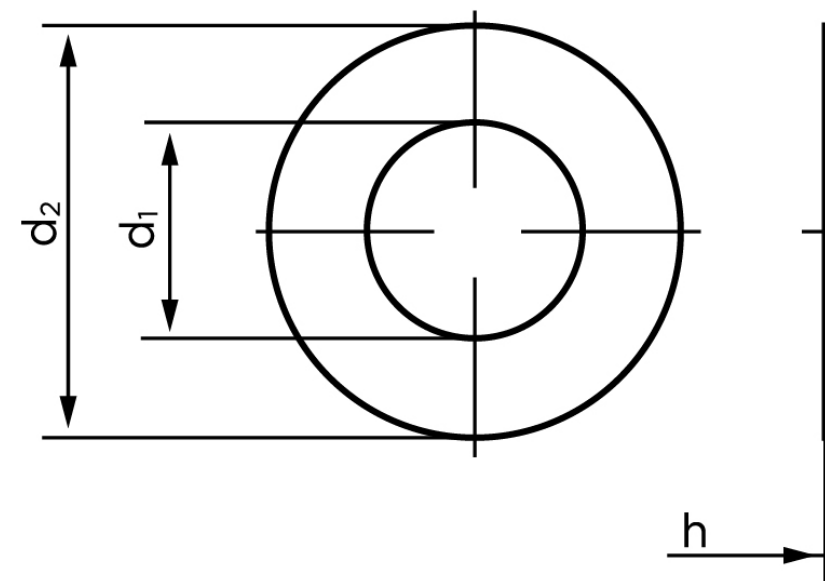

Skive Til Splitbolt DIN 1440 Rustfri-Syrefast (Ø10x20x2,5) (200 Stk)

SKU: 014409400100000

GTIN: 4051427260078

Norm	DIN 1440
Dimensions	10
Ww	*3/8"
d₁	10 (11)
d₂	18 (20)
h	2.5
Mere info om ISO 8738	ISO 8738
Bemærkning	DIN 1441 d₁ og d₂ er med ( )

Bemærk disse data er vejledende, og informationerne skal anses som vejledende, Bolte.dk stiller ingen garanti eller kan stilles til ansvar for overstående datatabel. Er du i tvivl så kontakt os på 75154999.

Vil du vide mere om dette produkt

Forespørg pris her