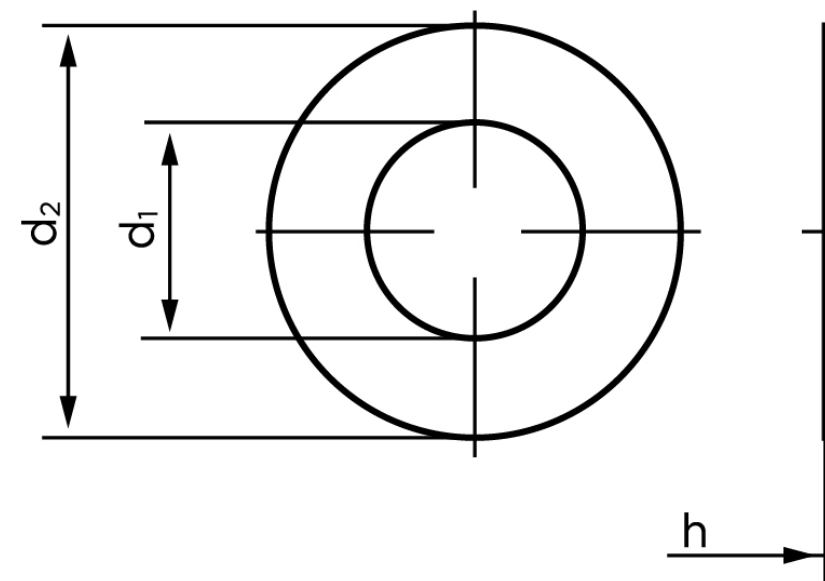

Skive Til Splitbolt DIN 1440 Ubehandlet Stå (Ø12x25x3) (500 Stk)

SKU: 014400000120000

GTIN:

Norm	DIN 1440
Dimensions	12
Ww	*7/16"
d₁	12 (13)
d₂	20 (25)
h	3
Mere info om ISO 8738	ISO 8738
Bemærkning	DIN 1441 d₁ og d₂ er med ( )

Bemærk disse data er vejledende, og informationerne skal anses som vejledende, Bolte.dk stiller ingen garanti eller kan stilles til ansvar for overstående datatabel. Er du i tvivl så kontakt os på 75154999.

Vil du vide mere om dette produkt
Forespørg pris her