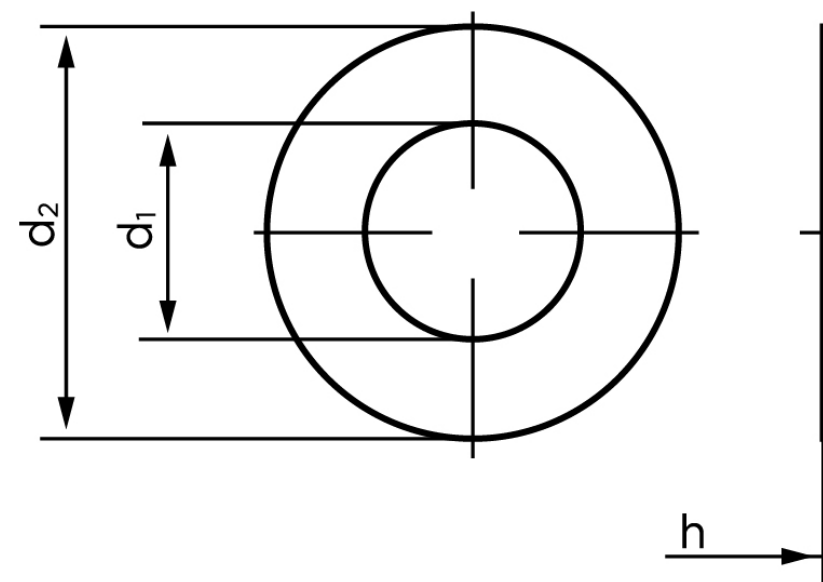

Skive Til Splitbolt DIN 1440 Ubehandlet Stå (Ø12x25x3) (100 Stk)

SKU: 014400009120000

GTIN:

Norm	DIN 1440
Dimensions	12
Ww	*7/16"
d₁	12 (13)
d₂	20 (25)
h	3
Mere info om ISO 8738	ISO 8738
Bemærkning	DIN 1441 d₁ og d₂ er med ( )

Bemærk disse data er vejledende, og informationerne skal anses som vejledende, Bolte.dk stiller ingen garanti eller kan stilles til ansvar for overstående databel. Er du i tvivl så kontakt os på 75154999.

Vil du vide mere om dette produkt

Forespørg pris her