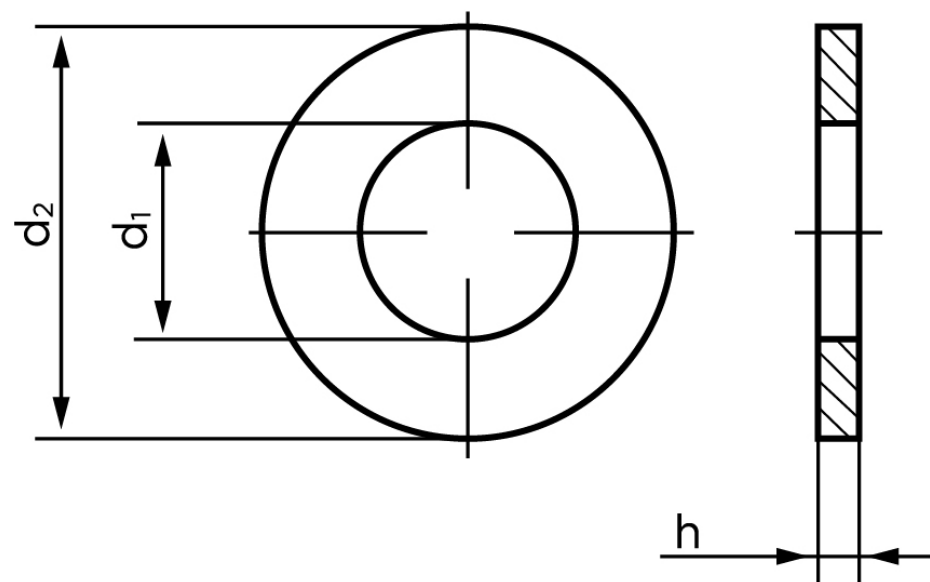

## Skive Til Splitbolt DIN 1440 Elforzinket Stål M12- (Ø13x25x3) (500 Stk)

SKU: 014400100130000

GTIN:

Norm	
Dimensions	
Ww	
d <sub>1</sub>	
d <sub>2</sub>	
h	
Mere info om ISO 8738	
Bemærkning	
Bemærk disse data er vejledende, og informationerne skal anses som vejledende, Bolte.dk stiller ingen garanti eller kan stilles til ansvar for overstående datatabel. Er du i tvivl så kontakt os på 75154999.	