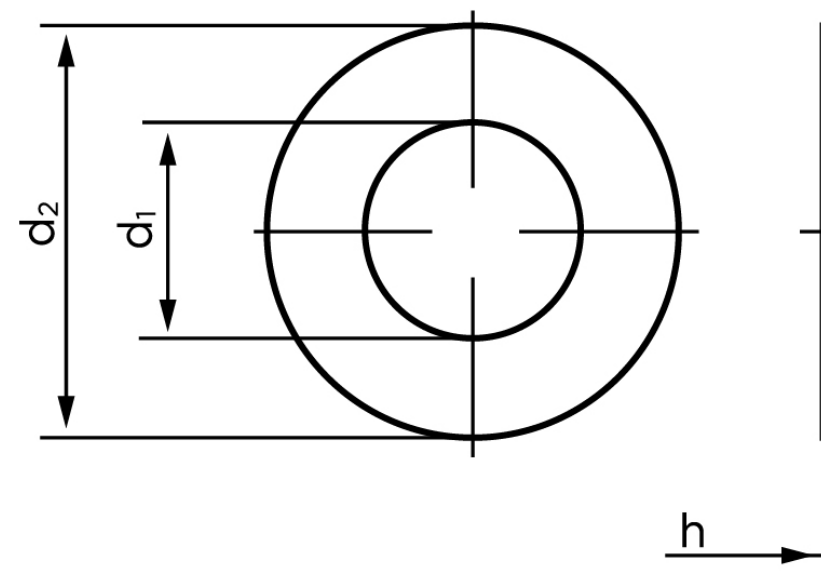

Skive Til Splitbolt DIN 1440 Ubehandlet Stå (Ø14x28x3) (500 Stk)

SKU: 014400000140000

GTIN:

Norm	DIN 1440
Dimensions	14
d₁	14 (15)
d₂	22 (28)
h	3
Mere info om ISO 8738	ISO 8738
Bemærkning	DIN 1441 d₁ og d₂ er med ( )

Bemærk disse data er vejledende, og informationerne skal anses som vejledende, Bolte.dk stiller ingen garanti eller kan stilles til ansvar for overstående datatabel. Er du i tvivl så kontakt os på 75154999.

Vil du vide mere om dette produkt
Forespørg pris her