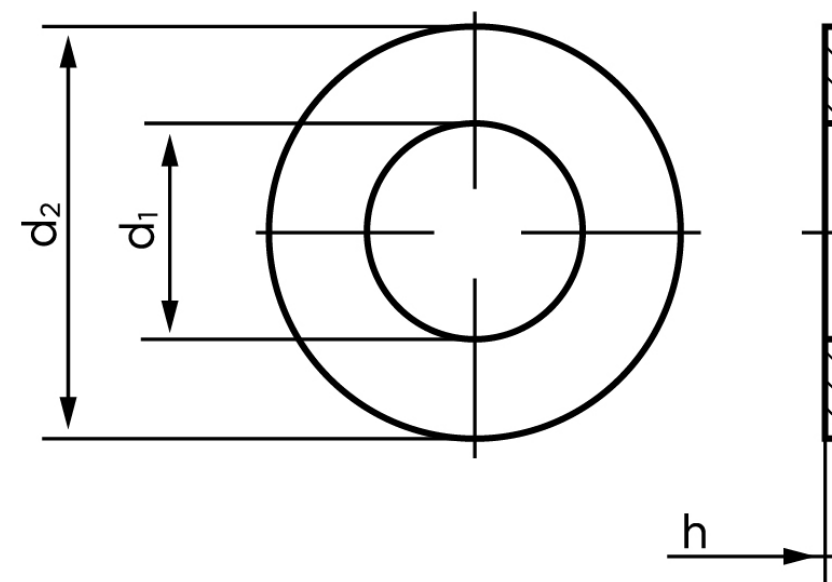

Skive Til Splitbolt DIN 1440 Rustfri A2 M14- (100 Stk)

SKU: 014409200140000

GTIN: 4051427259973

Norm	DIN 1440
Dimensions	14
d₁	14 (15)
d₂	22 (28)
h	3
Mere info om ISO 8738	ISO 8738
Bemærkning	DIN 1441 d₁ og d₂ er med ( )

Bemærk disse data er vejledende, og informationerne skal anses som vejledende, Bolte.dk stiller ingen garanti eller kan stilles til ansvar for overstående datatabel. Er du i tvivl så kontakt os på 75154999.

Vil du vide mere om dette produkt
Forespørg pris her