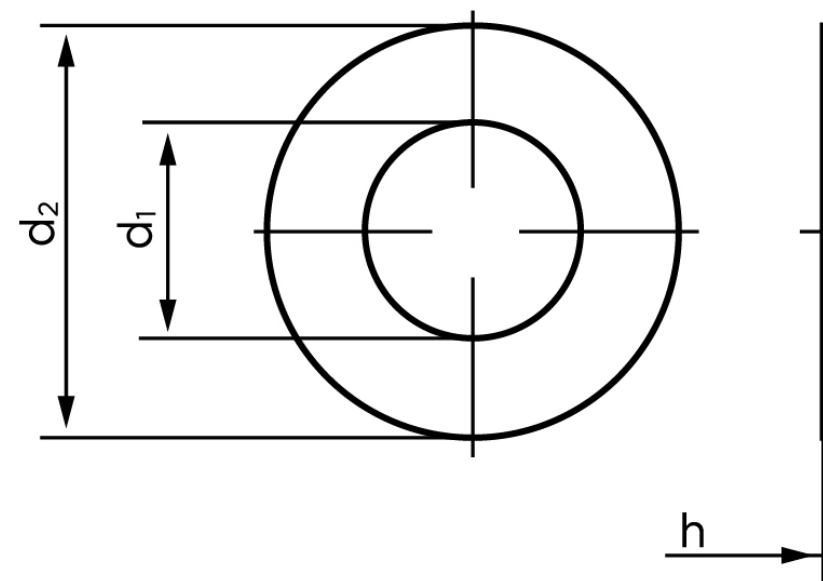

Skive Til Splitbolt DIN 1440 Elforzinket Stål (Ø16x28x3) (500 Stk)

SKU: 014400100160000

GTIN:

Norm	DIN 1440
Dimensions	16
Ww	*5/8"
d₁	16 (17)
d₂	24 (28)
h	3
Mere info om ISO 8738	ISO 8738
Bemærkning	DIN 1441 d₁ og d₂ er med ( )

Bemærk disse data er vejledende, og informationerne skal anses som vejledende, Bolte.dk stiller ingen garanti eller kan stilles til ansvar for overstående databel. Er du i tvivl så kontakt os på 75154999.

Vil du vide mere om dette produkt

Forespørg pris her