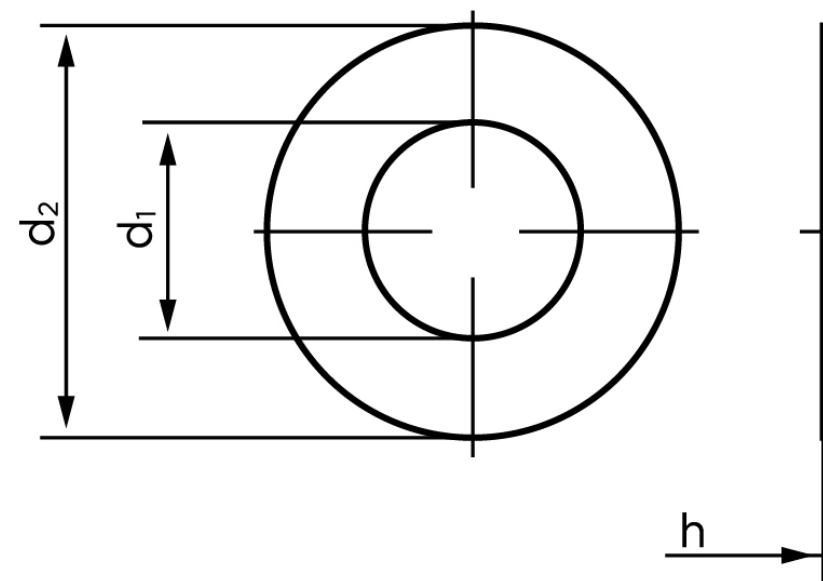

Skive Til Splitbolt DIN 1440 Elforzinket Stål (Ø16x28x3) (100 Stk)

SKU: 014400109160000

GTIN:

Norm	DIN 1440
Dimensions	16
Ww	*5/8"
d₁	16 (17)
d₂	24 (28)
h	3
Mere info om ISO 8738	ISO 8738
Bemærkning	DIN 1441 d₁ og d₂ er med ( )

Bemærk disse data er vejledende, og informationerne skal anses som vejledende, Bolte.dk stiller ingen garanti eller kan stilles til ansvar for overstående datatabel. Er du i tvivl så kontakt os på 75154999.

Vil du vide mere om dette produkt

Forespørg pris her