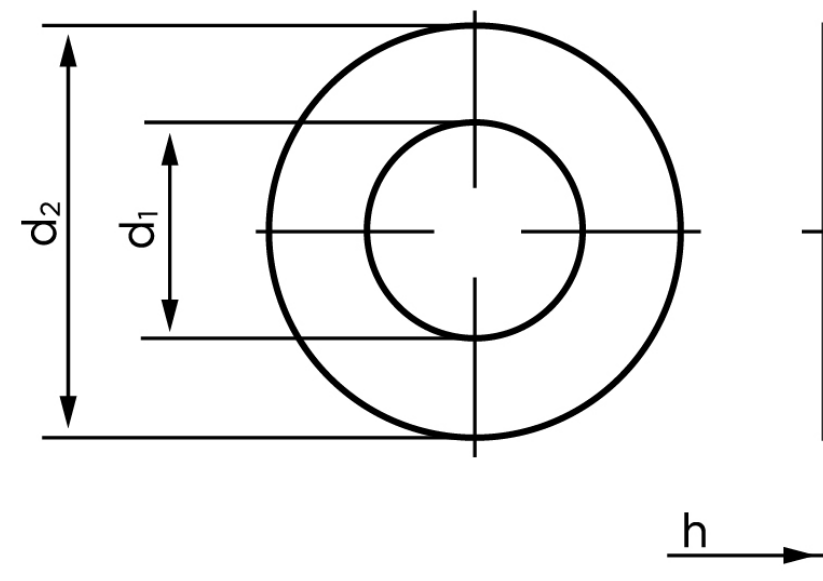

Skive Til Splitbolt DIN 1440 Gulforzinket Stå (Ø16x28x3) (100 Stk)

SKU: 014400600160000

GTIN:

Norm	DIN 1440
Dimensions	16
Ww	*5/8"
d₁	16 (17)
d₂	24 (28)
h	3
Mere info om ISO 8738	ISO 8738
Bemærkning	DIN 1441 d₁ og d₂ er med ( )

Bemærk disse data er vejledende, og informationerne skal anses som vejledende, Bolte.dk stiller ingen garanti eller kan stilles til ansvar for overstående datatabel. Er du i tvivl så kontakt os på 75154999.

Vil du vide mere om dette produkt
Forespørg pris her