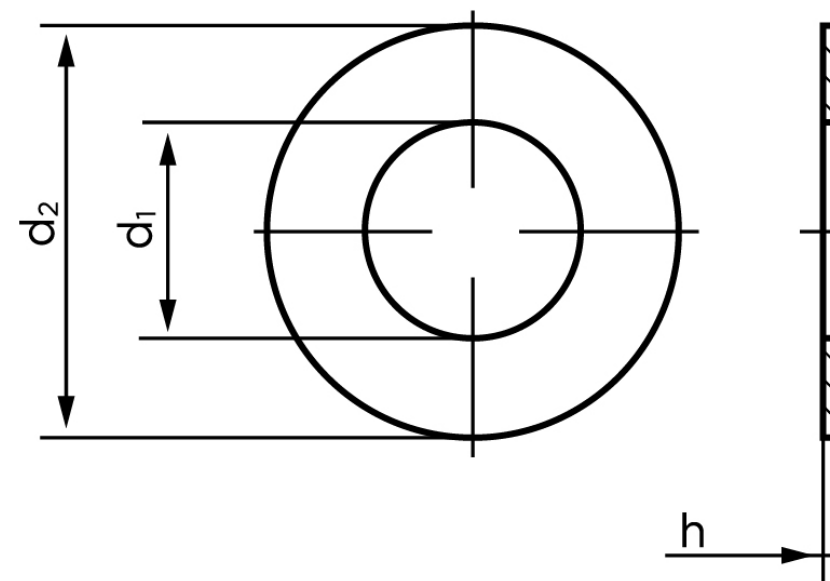

Skive Til Splitbolt DIN 1440 Rustfri A2 M16- (100 Stk)

SKU: 014409200160000

GTIN: 4051427259980

Norm	DIN 1440
Dimensions	16
Ww	*5/8"
d₁	16 (17)
d₂	24 (28)
h	3
Mere info om ISO 8738	ISO 8738
Bemærkning	DIN 1441 d₁ og d₂ er med ( )

Bemærk disse data er vejledende, og informationerne skal anses som vejledende, Bolte.dk stiller ingen garanti eller kan stilles til ansvar for overstående datatabel. Er du i tvivl så kontakt os på 75154999.

Vil du vide mere om dette produkt

Forespørg pris her