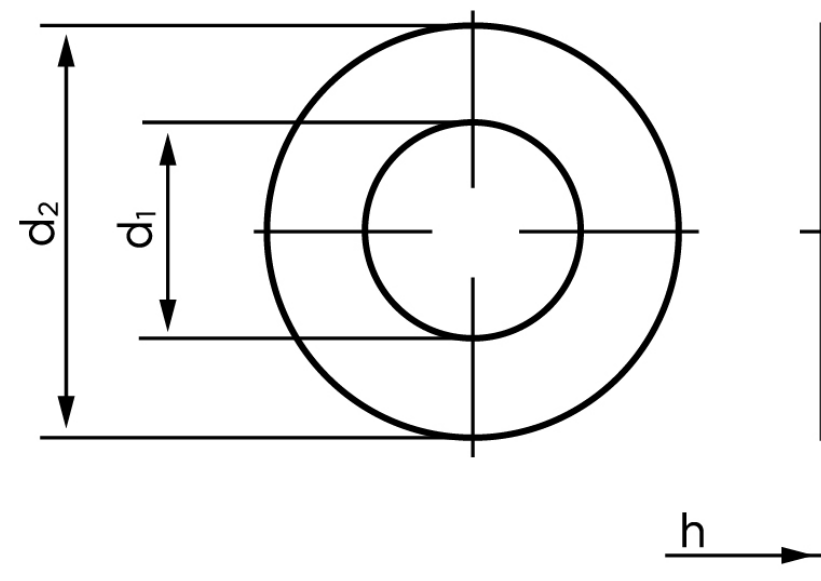

Skive Til Splitbolt DIN 1440 Rustfri-Syrefast (Ø16x28x3) (100 Stk)

SKU: 014409400160000

GTIN: 4051427260108

Norm	DIN 1440
Dimensions	16
Ww	*5/8"
d₁	16 (17)
d₂	24 (28)
h	3
Mere info om ISO 8738	ISO 8738
Bemærkning	DIN 1441 d₁ og d₂ er med ( )

Bemærk disse data er vejledende, og informationerne skal anses som vejledende, Bolte.dk stiller ingen garanti eller kan stilles til ansvar for overstående databel. Er du i tvivl så kontakt os på 75154999.

Vil du vide mere om dette produkt

Forespørg pris her