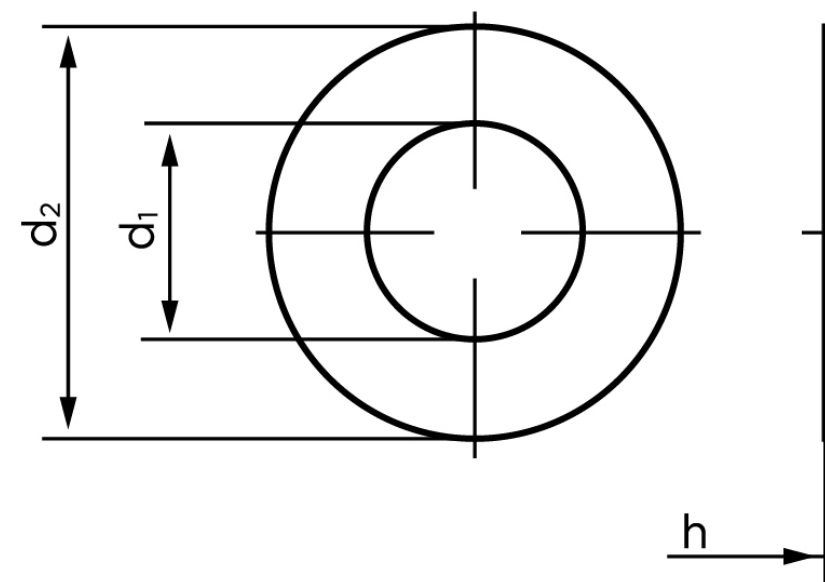

Skive Til Splitbolt DIN 1440 Ubehandlet Stå (Ø18x30x4) (100 Stk)

SKU: 014400009180000

GTIN:

Norm	DIN 1440
Dimensions	18
d₁	18 (19)
d₂	-(30)
h	4
Mere info om ISO 8738	ISO 8738
Bemærkning	DIN 1441 d₁ og d₂ er med ( )

Bemærk disse data er vejledende, og informationerne skal anses som vejledende, Bolte.dk stiller ingen garanti eller kan stilles til ansvar for overstående datatabel. Er du i tvivl så kontakt os på 75154999.

Vil du vide mere om dette produkt
Forespørg pris her