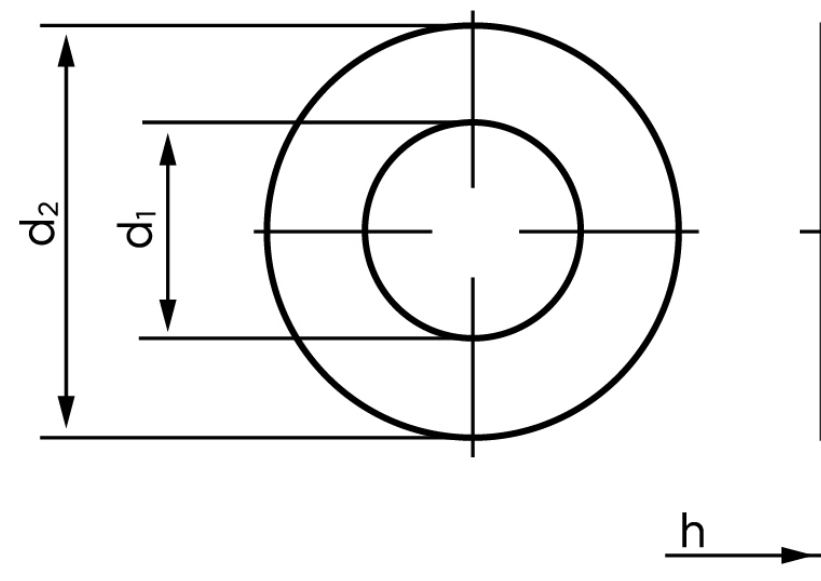

Skive Til Splitbolt DIN 1440 Ubehandlet Stå (Ø20x32x4) (100 Stk)

SKU: 014400009200000

GTIN:

Norm	DIN 1440
Dimensions	20
Ww	*3/4"
d₁	20 (21)
d₂	30 (32)
h	4
Mere info om ISO 8738	ISO 8738
Bemærkning	DIN 1441 d₁ og d₂ er med ( )

Bemærk disse data er vejledende, og informationerne skal anses som vejledende, Bolte.dk stiller ingen garanti eller kan stilles til ansvar for overstående databel. Er du i tvivl så kontakt os på 75154999.

Vil du vide mere om dette produkt
Forespørg pris her