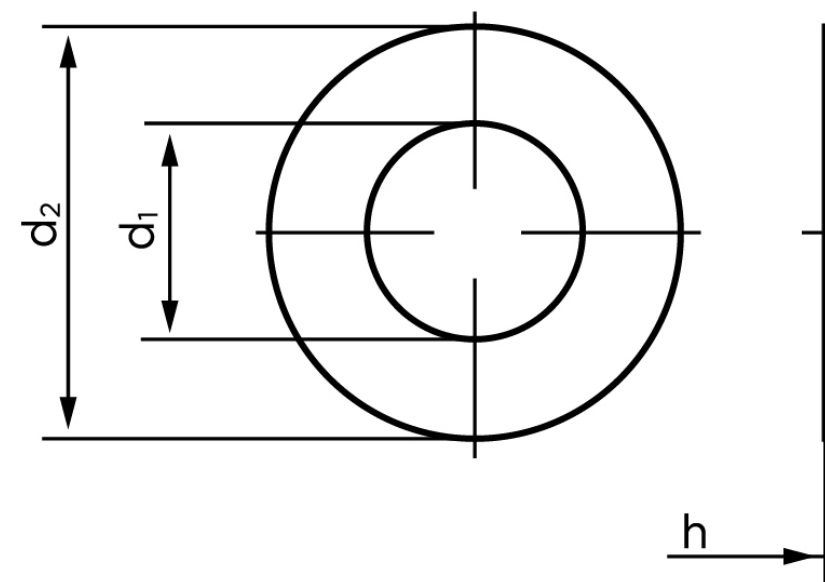

Skive Til Splitbolt DIN 1440 Elforzinket Stål (Ø20x32x4) (100 Stk)

SKU: 014400109200000

GTIN:

Norm	DIN 1440
Dimensions	20
Ww	*3/4"
d₁	20 (21)
d₂	30 (32)
h	4
Mere info om ISO 8738	ISO 8738
Bemærkning	DIN 1441 d₁ og d₂ er med ( )

Bemærk disse data er vejledende, og informationerne skal anses som vejledende, Bolte.dk stiller ingen garanti eller kan stilles til ansvar for overstående databel. Er du i tvivl så kontakt os på 75154999.

Vil du vide mere om dette produkt
Forespørg pris her