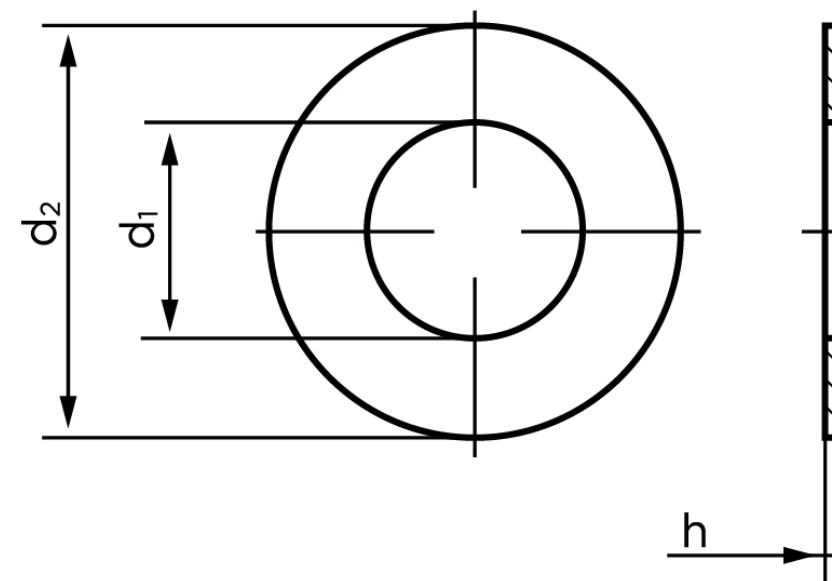

Skive Til Splitbolt DIN 1440 Rustfri A2 M20- (100 Stk)

SKU: 014409200200000

GTIN: 4051427260016

Norm	DIN 1440
Dimensions	20
Ww	*3/4"
d₁	20 (21)
d₂	30 (32)
h	4
Mere info om ISO 8738	ISO 8738
Bemærkning	DIN 1441 d₁ og d₂ er med ( )

Bemærk disse data er vejledende, og informationerne skal anses som vejledende, Bolte.dk stiller ingen garanti eller kan stilles til ansvar for overstående datatabel. Er du i tvivl så kontakt os på 75154999.

Vil du vide mere om dette produkt

Forespørg pris her