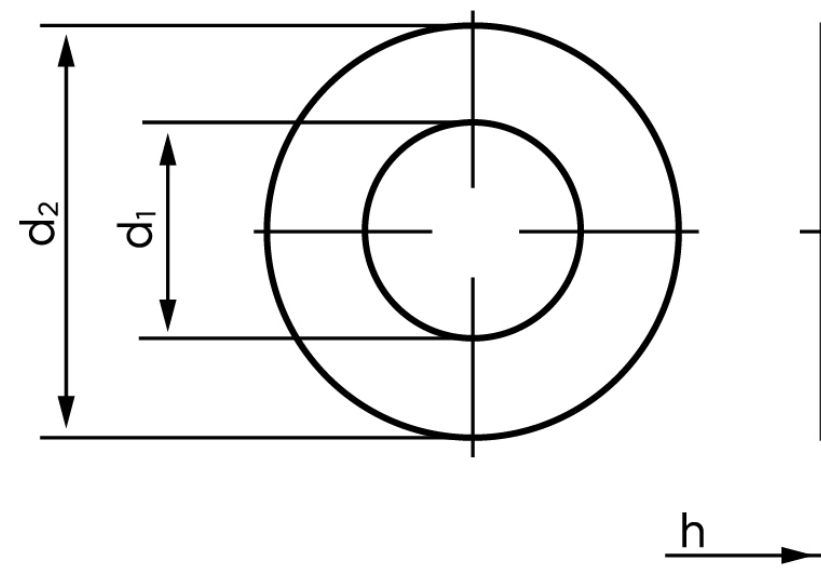

Skive Til Splitbolt DIN 1440 Rustfri-Syrefast (Ø20x32x4) (100 Stk)

SKU: 014409400200000

GTIN: 4051427260122

Norm	DIN 1440
Dimensions	20
Ww	*3/4"
d₁	20 (21)
d₂	30 (32)
h	4
Mere info om ISO 8738	ISO 8738
Bemærkning	DIN 1441 d₁ og d₂ er med ( )

Bemærk disse data er vejledende, og informationerne skal anses som vejledende, Bolte.dk stiller ingen garanti eller kan stilles til ansvar for overstående databel. Er du i tvivl så kontakt os på 75154999.

Vil du vide mere om dette produkt

Forespørg pris her