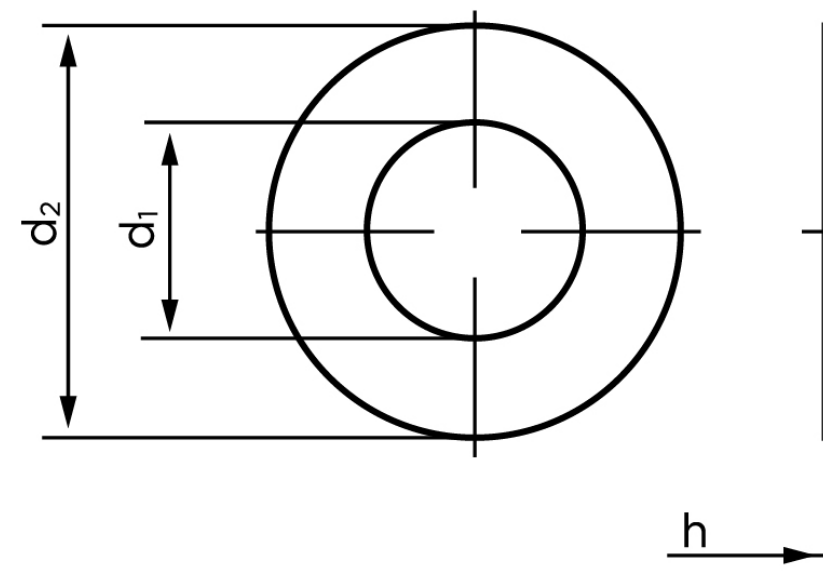

Skive Til Splitbolt DIN 1440 Ubehandlet Stå (Ø22x34x4) (200 Stk)

SKU: 014400000220000

GTIN:

Norm	DIN 1440
Dimensions	22
Ww	*7/8"
d₁	22 (23)
d₂	34 (34)
h	4
Mere info om ISO 8738	ISO 8738
Bemærkning	DIN 1441 d₁ og d₂ er med ( )

Bemærk disse data er vejledende, og informationerne skal anses som vejledende, Bolte.dk stiller ingen garanti eller kan stilles til ansvar for overstående datatabel. Er du i tvivl så kontakt os på 75154999.

Vil du vide mere om dette produkt
Forespørg pris her