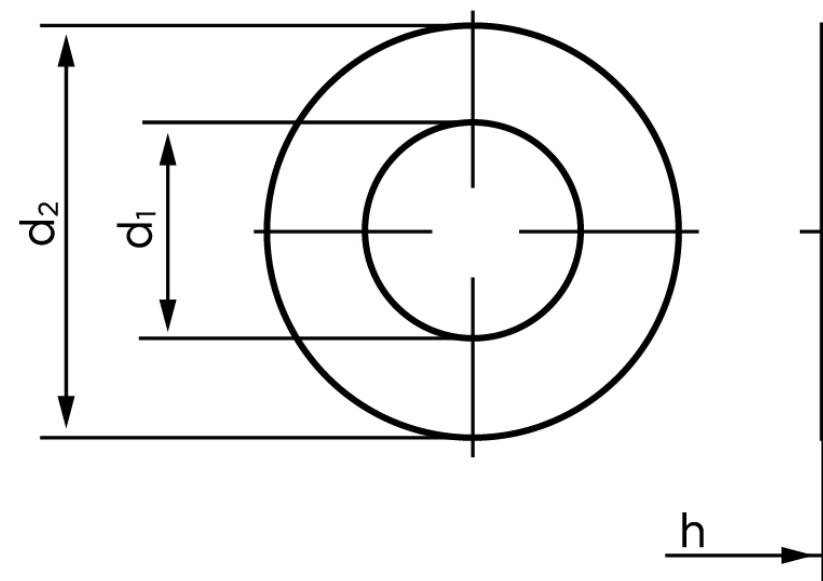

Skive Til Splitbolt DIN 1440 Ubehandlet Stå (Ø22x34x4) (100 Stk)

SKU: 014400009220000

GTIN:

Norm	DIN 1440
Dimensions	22
Ww	*7/8"
d₁	22 (23)
d₂	34 (34)
h	4
Mere info om ISO 8738	ISO 8738
Bemærkning	DIN 1441 d₁ og d₂ er med ( )

Bemærk disse data er vejledende, og informationerne skal anses som vejledende, Bolte.dk stiller ingen garanti eller kan stilles til ansvar for overstående databel. Er du i tvivl så kontakt os på 75154999.

Vil du vide mere om dette produkt
Forespørg pris her