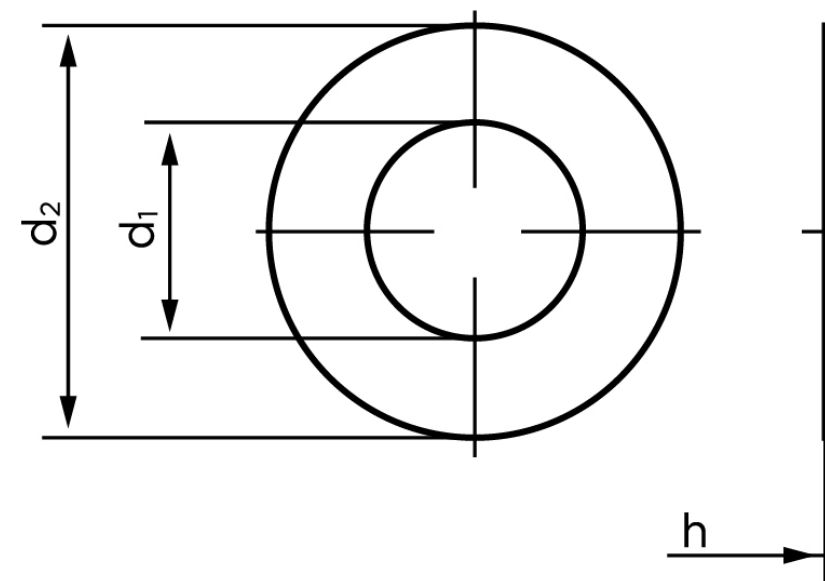

Skive Til Splitbolt DIN 1440 Elforzinket Stål (Ø22x34x4) (200 Stk)

SKU: 014400100220000

GTIN:

Norm	DIN 1440
Dimensions	22
Ww	*7/8"
d₁	22 (23)
d₂	34 (34)
h	4
Mere info om ISO 8738	ISO 8738
Bemærkning	DIN 1441 d₁ og d₂ er med ( )

Bemærk disse data er vejledende, og informationerne skal anses som vejledende, Bolte.dk stiller ingen garanti eller kan stilles til ansvar for overstående datatabel. Er du i tvivl så kontakt os på 75154999.

Vil du vide mere om dette produkt
Forespørg pris her