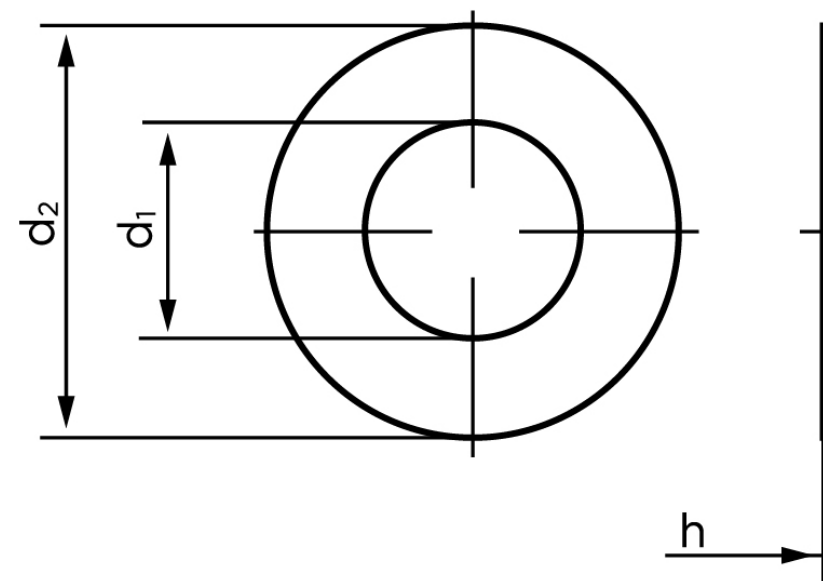

Skive Til Splitbolt DIN 1440 Elforzinket Stål (Ø22x34x4) (100 Stk)

SKU: 014400109220000

GTIN:

Norm	DIN 1440
Dimensions	22
Ww	*7/8"
d₁	22 (23)
d₂	34 (34)
h	4
Mere info om ISO 8738	ISO 8738
Bemærkning	DIN 1441 d₁ og d₂ er med ( )

Bemærk disse data er vejledende, og informationerne skal anses som vejledende, Bolte.dk stiller ingen garanti eller kan stilles til ansvar for overstående databel. Er du i tvivl så kontakt os på 75154999.

Vil du vide mere om dette produkt

Forespørg pris her