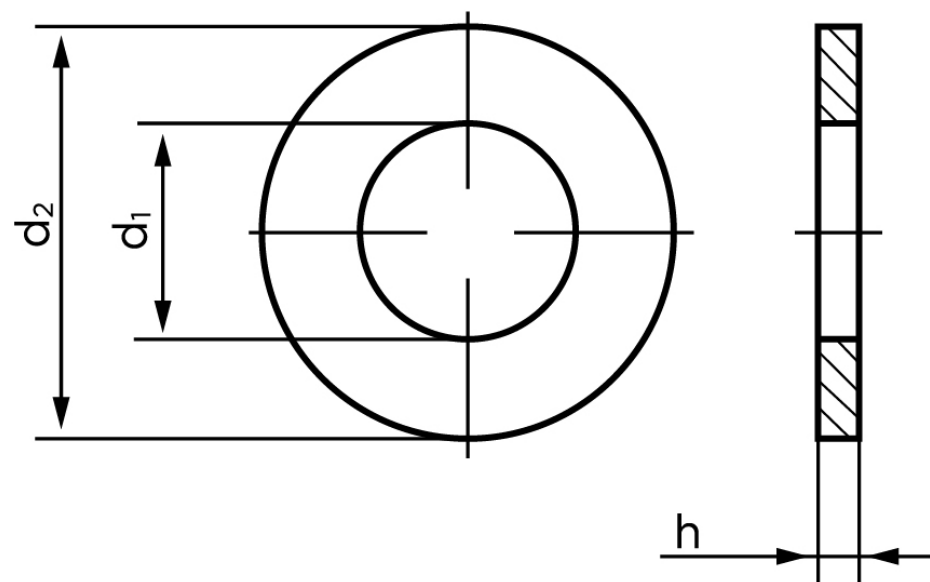

Skive Til Splitbolt DIN 1440 Ubehandlet Stål M22- (Ø23x36x4) (100 Stk)

SKU: 014400009230000

GTIN:

Norm	
Dimensions	
Ww	
d ₁	
d ₂	
h	
Mere info om ISO 8738	
Bemærkning	
Bemærk disse data er vejledende, og informationerne skal anses som vejledende, Bolte.dk stiller ingen garanti eller kan stilles til ansvar for overstående datatabel. Er du i tvivl så kontakt os på 75154999.	