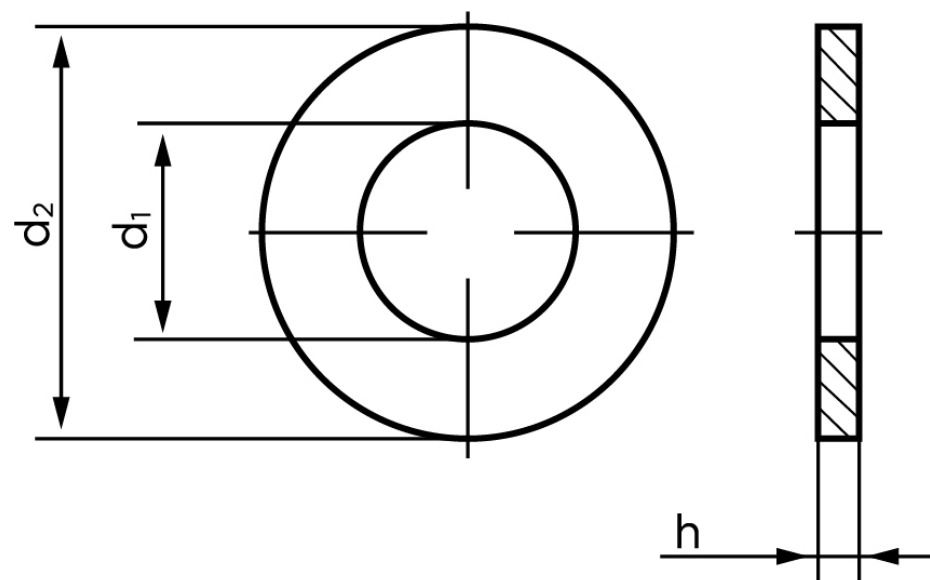

## Skive Til Splitbolt DIN 1440 Ubehandlet Stål M24- (Ø25x40x4) (200 Stk)

SKU: 014400000250000

GTIN:

Norm	
Dimensions	
Ww	
d <sub>1</sub>	
d <sub>2</sub>	
h	
Mere info om ISO 8738	
Bemærkning	
Bemærk disse data er vejledende, og informationerne skal anses som vejledende, Bolte.dk stiller ingen garanti eller kan stilles til ansvar for overstående datatabel. Er du i tvivl så kontakt os på 75154999.	