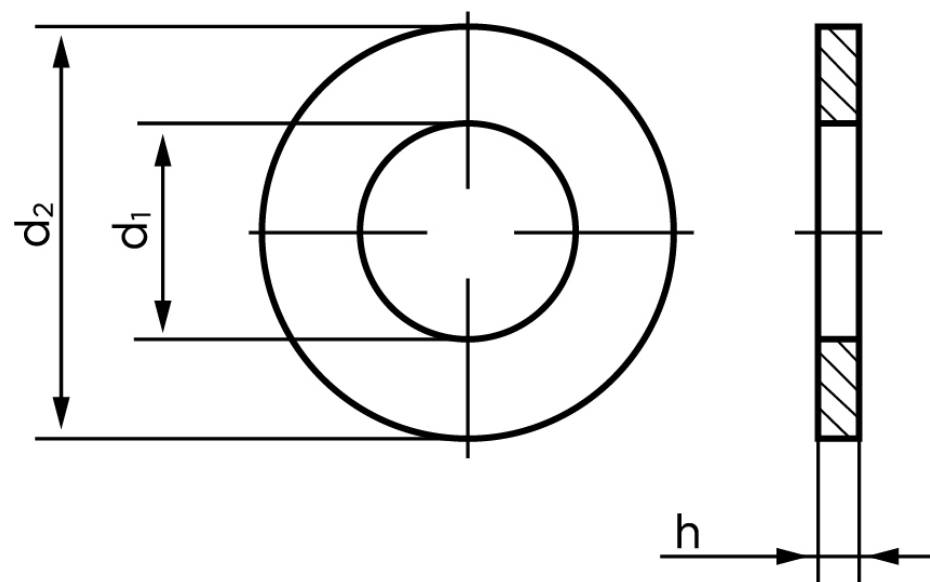

Skive Til Splitbolt DIN 1440 Ubehandlet Stål M24- (Ø25x40x4) (100 Stk)

SKU: 014400009250000

GTIN:

Norm	
Dimensions	
Ww	
d ₁	
d ₂	
h	
Mere info om ISO 8738	
Bemærkning	
Bemærk disse data er vejledende, og informationerne skal anses som vejledende, Bolte.dk stiller ingen garanti eller kan stilles til ansvar for overstående datatabel. Er du i tvivl så kontakt os på 75154999.	