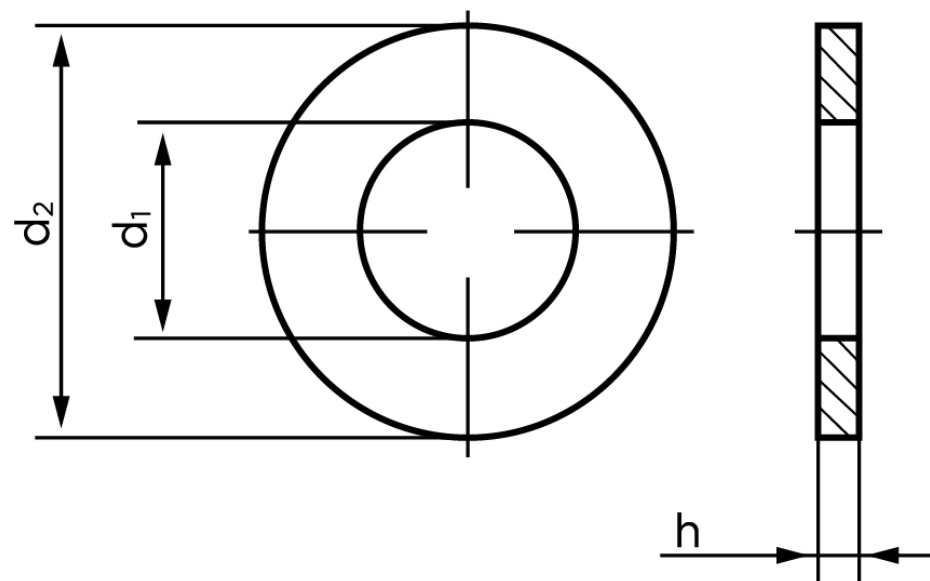

## Skive Til Splitbolt DIN 1440 Ubehandlet Stål M24- (Ø26x40x5) (100 Stk)

SKU: 014400000260000

GTIN:

Norm	
Dimensions	
Ww	
d <sub>1</sub>	
d <sub>2</sub>	
h	
Mere info om ISO 8738	
Bemærkning	
Bemærk disse data er vejledende, og informationerne skal anses som vejledende, Bolte.dk stiller ingen garanti eller kan stilles til ansvar for overstående datatabel. Er du i tvivl så kontakt os på 75154999.	