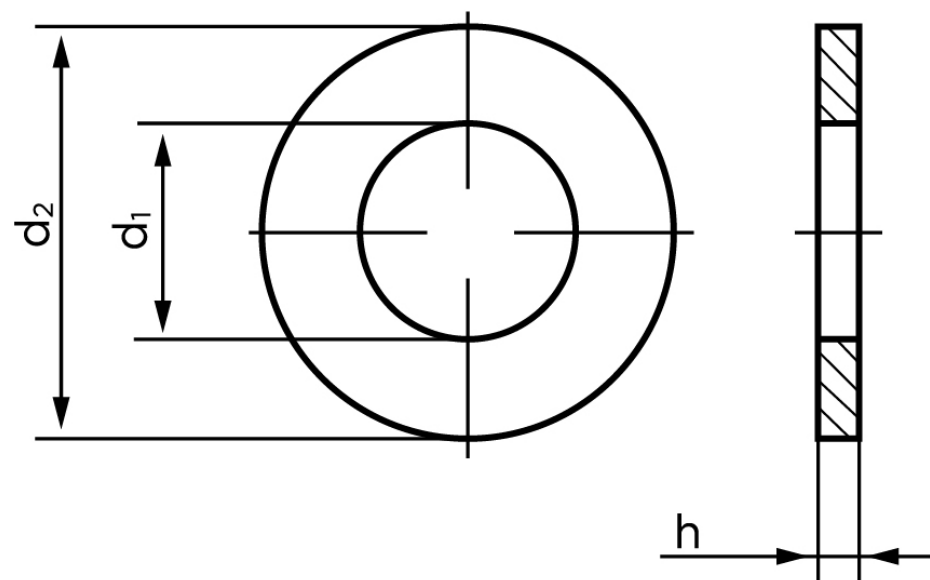

Skive Til Splitbolt DIN 1440 Elforzinket Stål M24- (Ø26x40x5) (100 Stk)

SKU: 014400100260000

GTIN:

Norm	
Dimensions	
Ww	
d ₁	
d ₂	
h	
Mere info om ISO 8738	
Bemærkning	
Bemærk disse data er vejledende, og informationerne skal anses som vejledende, Bolte.dk stiller ingen garanti eller kan stilles til ansvar for overstående datatabel. Er du i tvivl så kontakt os på 75154999.	