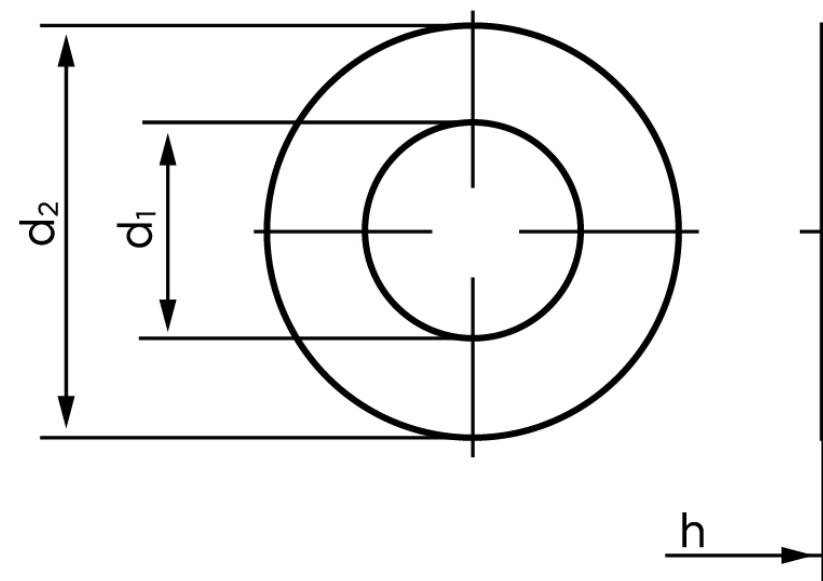

Skive Til Splitbolt DIN 1440 Elforzinket Stål (Ø30x45x5) (100 Stk)

SKU: 014400100300000

GTIN:

Norm	DIN 1440
Dimensions	30
Ww	*1 1/8"
d₁	30 (31)
d₂	44 (45)
h	5
Mere info om ISO 8738	ISO 8738
Bemærkning	DIN 1441 d₁ og d₂ er med ( )

Bemærk disse data er vejledende, og informationerne skal anses som vejledende, Bolte.dk stiller ingen garanti eller kan stilles til ansvar for overstående datatabel. Er du i tvivl så kontakt os på 75154999.

Vil du vide mere om dette produkt
Forespørg pris her