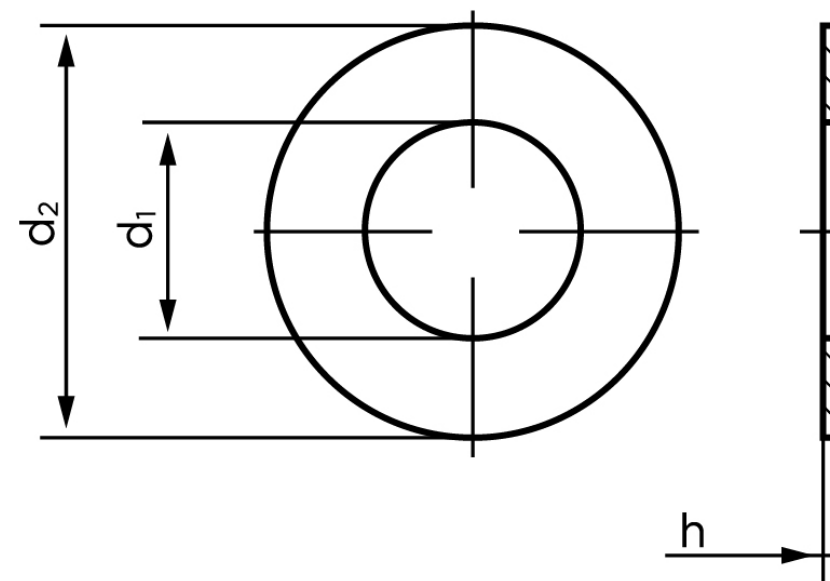

Skive Til Splitbolt DIN 1440 Gulforzinket Stå (Ø30x45x5) (100 Stk)

SKU: 014400600300000

GTIN:

Norm	DIN 1440
Dimensions	30
Ww	*1 1/8"
d₁	30 (31)
d₂	44 (45)
h	5
Mere info om ISO 8738	ISO 8738
Bemærkning	DIN 1441 d₁ og d₂ er med ( )

Bemærk disse data er vejledende, og informationerne skal anses som vejledende, Bolte.dk stiller ingen garanti eller kan stilles til ansvar for overstående databel. Er du i tvivl så kontakt os på 75154999.

Vil du vide mere om dette produkt
Forespørg pris her