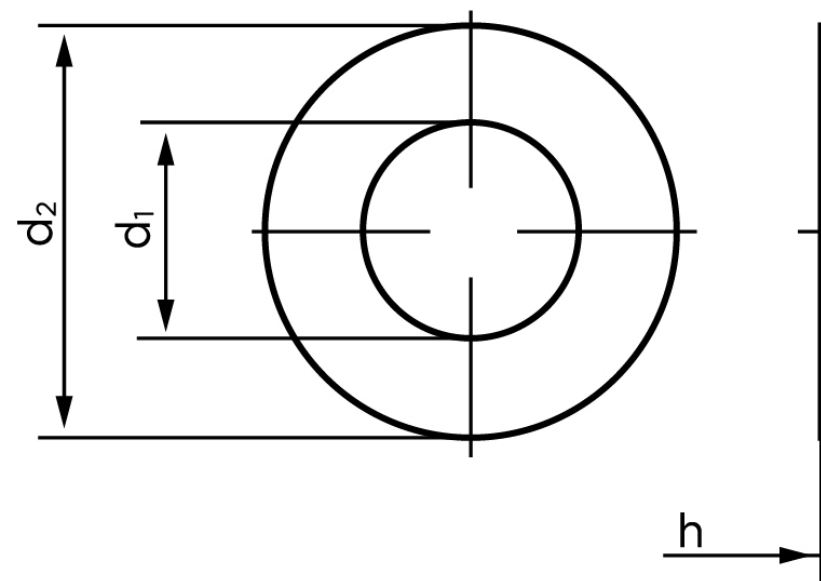

Skive Til Splitbolt DIN 1440 Rustfri-Syrefast (Ø30x45x5) (50 Stk)

SKU: 014409400300000

GTIN: 4051427260153

Norm	DIN 1440
Dimensions	30
Ww	*1 1/8"
d₁	30 (31)
d₂	44 (45)
h	5
Mere info om ISO 8738	ISO 8738
Bemærkning	DIN 1441 d₁ og d₂ er med ( )

Bemærk disse data er vejledende, og informationerne skal anses som vejledende, Bolte.dk stiller ingen garanti eller kan stilles til ansvar for overstående datatabel. Er du i tvivl så kontakt os på 75154999.

Vil du vide mere om dette produkt

Forespørg pris her