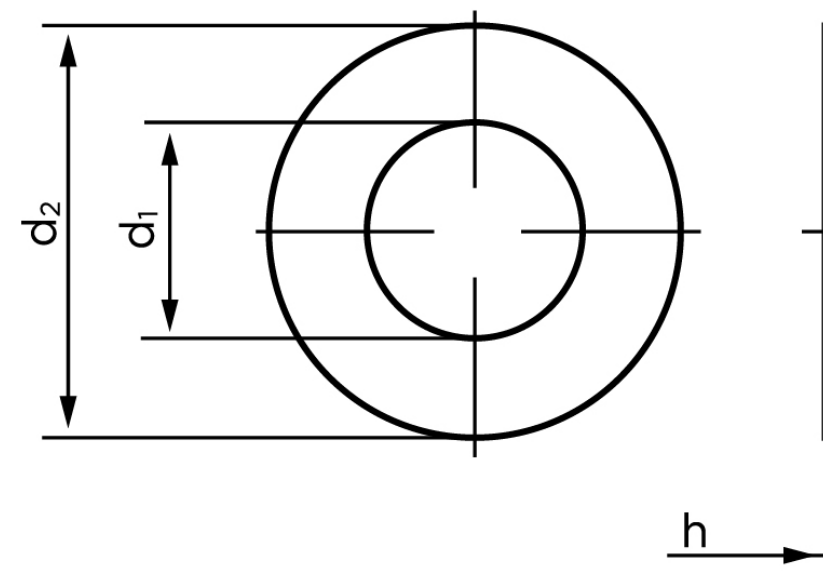

Skive Til Splitbolt DIN 1440 Ubehandlet Stå (Ø33x50x5) (100 Stk)

SKU: 014400000330000

GTIN:

Norm	DIN 1440
Dimensions	33
Ww	*1 1/4"
d₁	33 (34)
d₂	47 (50)
h	5
Mere info om ISO 8738	ISO 8738
Bemærkning	DIN 1441 d₁ og d₂ er med ( )

Bemærk disse data er vejledende, og informationerne skal anses som vejledende, Bolte.dk stiller ingen garanti eller kan stilles til ansvar for overstående databel. Er du i tvivl så kontakt os på 75154999.

Vil du vide mere om dette produkt
Forespørg pris her