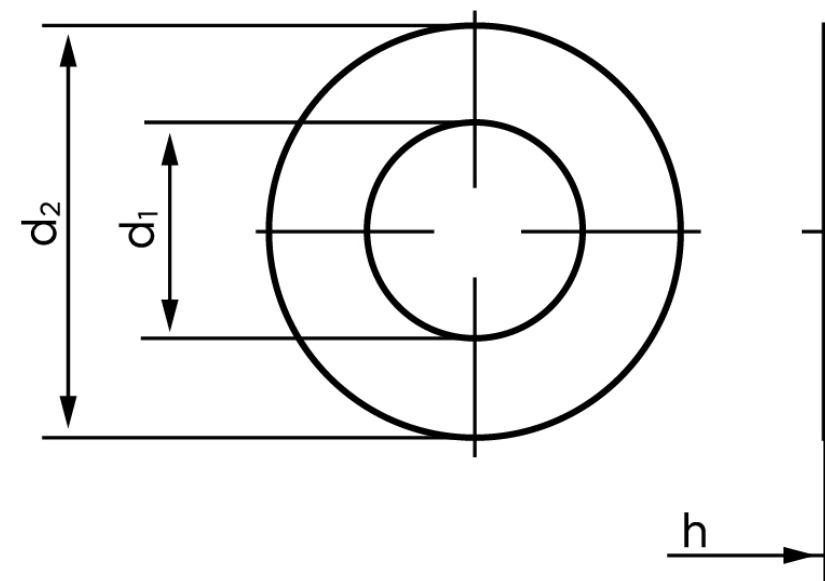

Skive Til Splitbolt DIN 1440 Elforzinket Stål (Ø33x50x5) (100 Stk)

SKU: 014400100330000

GTIN:

Norm	DIN 1440
Dimensions	33
Ww	*1 1/4"
d₁	33 (34)
d₂	47 (50)
h	5
Mere info om ISO 8738	ISO 8738
Bemærkning	DIN 1441 d₁ og d₂ er med ( )

Bemærk disse data er vejledende, og informationerne skal anses som vejledende, Bolte.dk stiller ingen garanti eller kan stilles til ansvar for overstående databel. Er du i tvivl så kontakt os på 75154999.

Vil du vide mere om dette produkt
Forespørg pris her