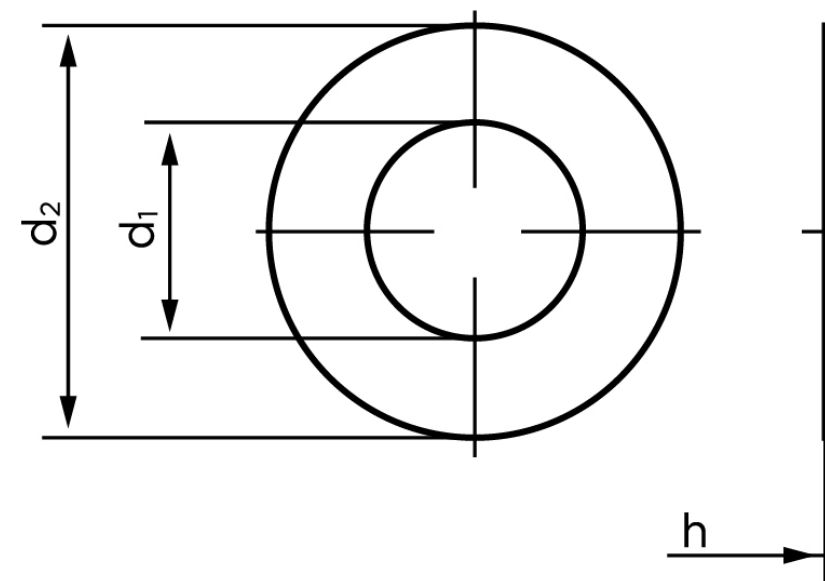

Skive Til Splitbolt DIN 1440 Ubehandlet Stå (Ø35x52x6) (100 Stk)

SKU: 014400000350000

GTIN:

Norm	DIN 1440
Dimensions	35
d₁	35
d₂	52
h	6
Mere info om ISO 8738	ISO 8738
Bemærkning	DIN 1441 d₁ og d₂ er med ( )

Bemærk disse data er vejledende, og informationerne skal anses som vejledende, Bolte.dk stiller ingen garanti eller kan stilles til ansvar for overstående datatabel. Er du i tvivl så kontakt os på 75154999.

Vil du vide mere om dette produkt

Forespørg pris her