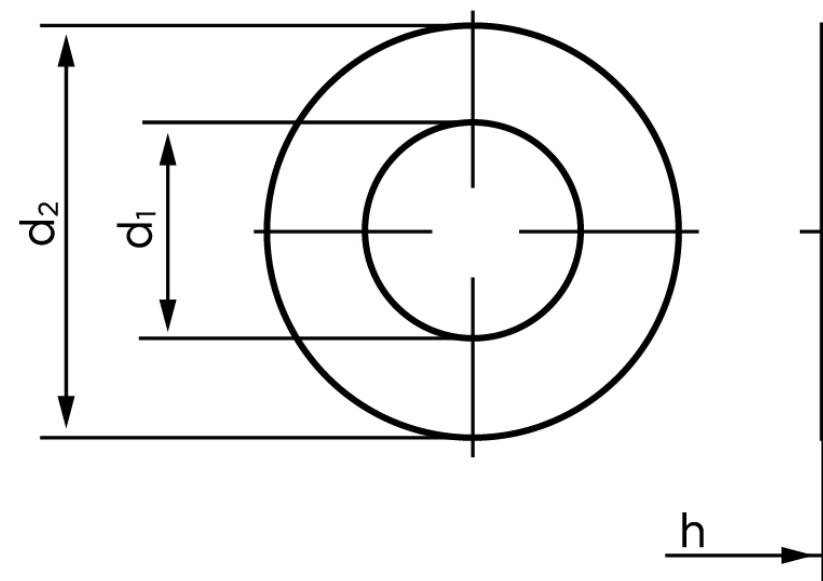

Skive Til Splitbolt DIN 1440 Elforzinket Stål (Ø35x52x6) (100 Stk)

SKU: 014400100350000

GTIN:

Norm	DIN 1440
Dimensions	35
d₁	35
d₂	52
h	6
Mere info om ISO 8738	ISO 8738
Bemærkning	DIN 1441 d₁ og d₂ er med ( )

Bemærk disse data er vejledende, og informationerne skal anses som vejledende, Bolte.dk stiller ingen garanti eller kan stilles til ansvar for overstående datatabel. Er du i tvivl så kontakt os på 75154999.

Vil du vide mere om dette produkt

Forespørg pris her