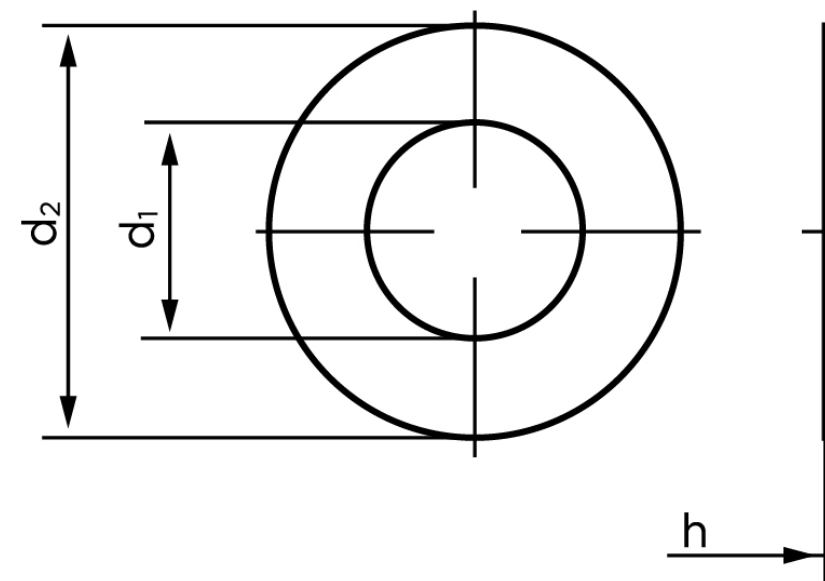

Skive Til Splitbolt DIN 1440 Gulforzinket Stå (Ø35x52x6) (100 Stk)

SKU: 014400600350000

GTIN:

Norm	DIN 1440
Dimensions	35
d₁	35
d₂	52
h	6
Mere info om ISO 8738	ISO 8738
Bemærkning	DIN 1441 d₁ og d₂ er med ( )

Bemærk disse data er vejledende, og informationerne skal anses som vejledende, Bolte.dk stiller ingen garanti eller kan stilles til ansvar for overstående datatabel. Er du i tvivl så kontakt os på 75154999.

Vil du vide mere om dette produkt

Forespørg pris her