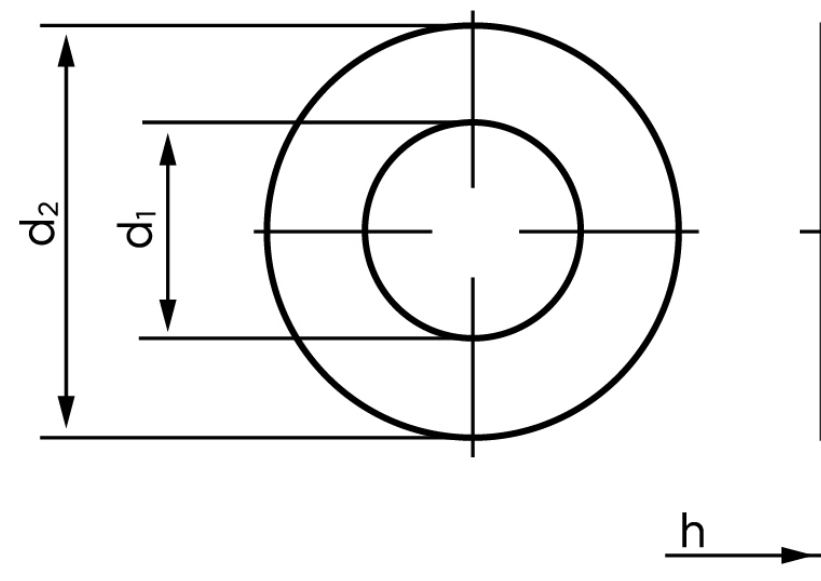

Skive Til Splitbolt DIN 1440 Ubehandlet Stå (Ø36x52x6) (100 Stk)

SKU: 014400000360000

GTIN:

Norm	DIN 1440
Dimensions	36
Ww	1 3/8
d₁	36 (37)
d₂	52
h	6
Mere info om ISO 8738	ISO 8738
Bemærkning	DIN 1441 d₁ og d₂ er med ( )

Bemærk disse data er vejledende, og informationerne skal anses som vejledende, Bolte.dk stiller ingen garanti eller kan stilles til ansvar for overstående databel. Er du i tvivl så kontakt os på 75154999.

Vil du vide mere om dette produkt

Forespørg pris her