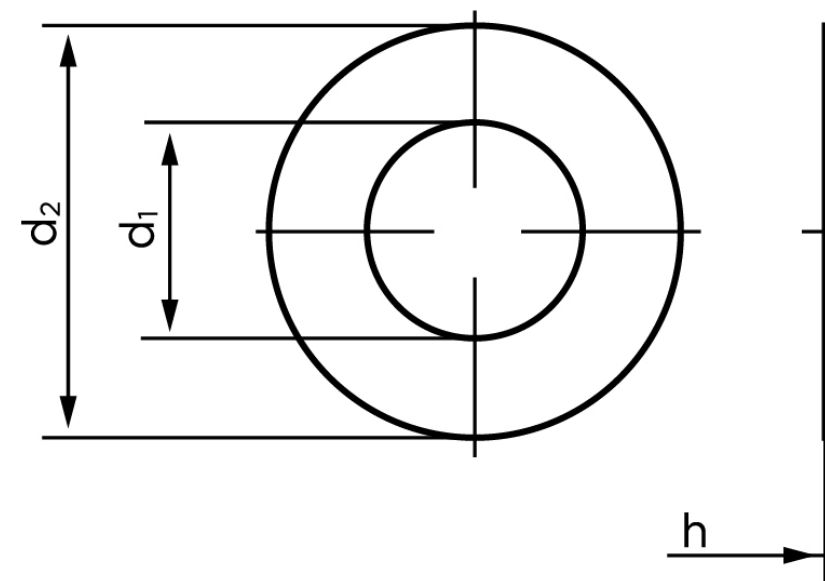

Skive Til Splitbolt DIN 1440 Elforzinket Stål (Ø36x52x6) (100 Stk)

SKU: 014400100360000

GTIN:

Norm	DIN 1440
Dimensions	36
Ww	1 3/8
d₁	36 (37)
d₂	52
h	6
Mere info om ISO 8738	ISO 8738
Bemærkning	DIN 1441 d₁ og d₂ er med ( )

Bemærk disse data er vejledende, og informationerne skal anses som vejledende, Bolte.dk stiller ingen garanti eller kan stilles til ansvar for overstående databel. Er du i tvivl så kontakt os på 75154999.

Vil du vide mere om dette produkt

Forespørg pris her