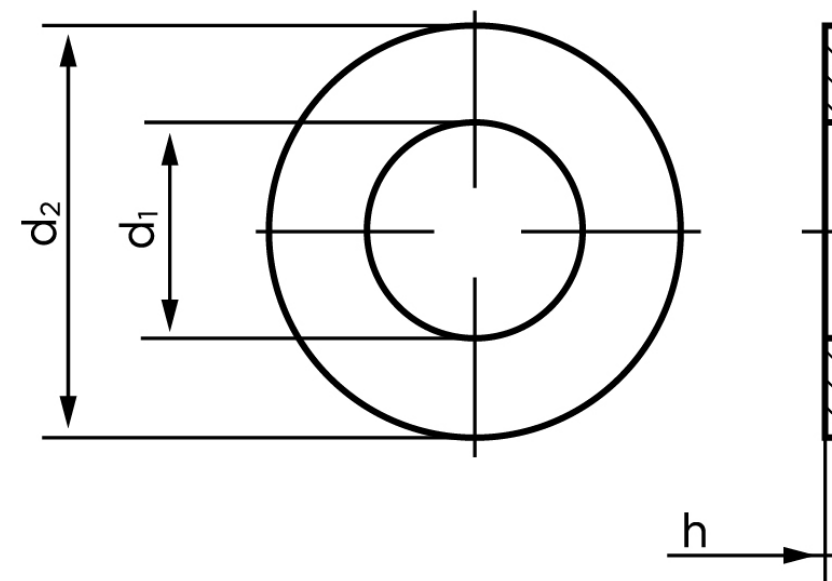

Skive Til Splitbolt DIN 1440 Rustfri-Syrefast (Ø36x52x6) (25 Stk)

SKU: 014409400360000

GTIN: 4051427260191

Norm	DIN 1440
Dimensions	36
Ww	1 3/8
d₁	36 (37)
d₂	52
h	6
Mere info om ISO 8738	ISO 8738
Bemærkning	DIN 1441 d₁ og d₂ er med ( )

Bemærk disse data er vejledende, og informationerne skal anses som vejledende, Bolte.dk stiller ingen garanti eller kan stilles til ansvar for overstående databel. Er du i tvivl så kontakt os på 75154999.

Vil du vide mere om dette produkt

Forespørg pris her