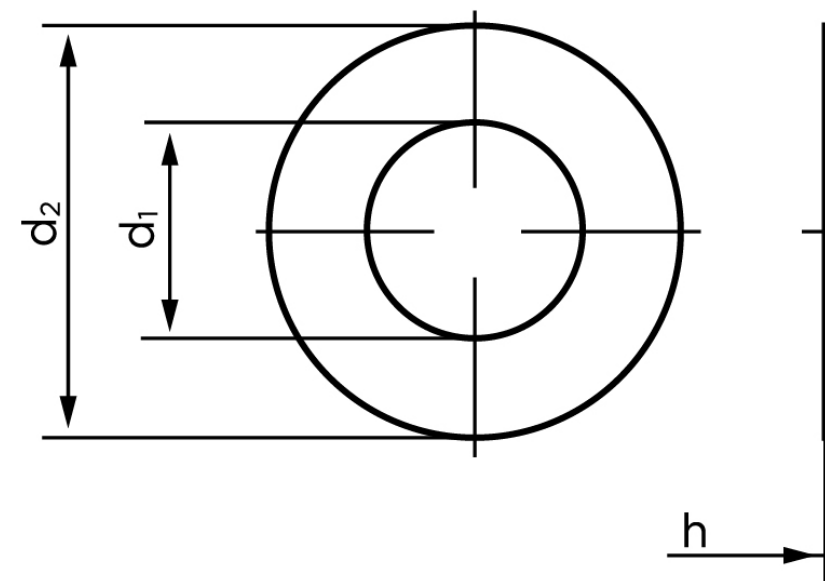

Skive Til Splitbolt DIN 1440 Ubehandlet Stå (Ø40x58x6) (50 Stk)

SKU: 014400000400000

GTIN:

Norm	DIN 1440
Dimensions	40
d₁	40 (41)
d₂	58
h	6
Mere info om ISO 8738	ISO 8738
Bemærkning	DIN 1441 d₁ og d₂ er med ( )

Bemærk disse data er vejledende, og informationerne skal anses som vejledende, Bolte.dk stiller ingen garanti eller kan stilles til ansvar for overstående datatabel. Er du i tvivl så kontakt os på 75154999.

Vil du vide mere om dette produkt
Forespørg pris her