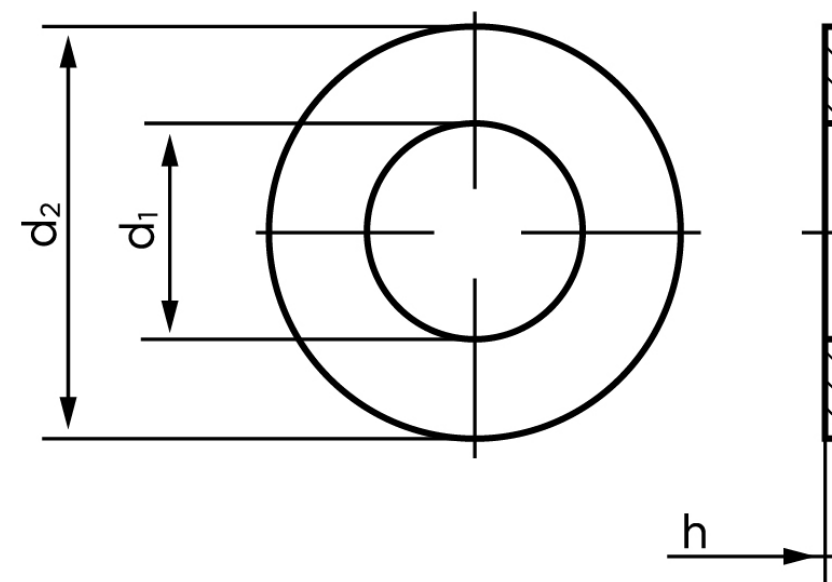

Skive Til Splitbolt DIN 1440 Gulforzinket Stå (Ø40x58x6) (50 Stk)

SKU: 014400600400000

GTIN:

Norm	DIN 1440
Dimensions	40
d₁	40 (41)
d₂	58
h	6
Mere info om ISO 8738	ISO 8738
Bemærkning	DIN 1441 d₁ og d₂ er med ( )

Bemærk disse data er vejledende, og informationerne skal anses som vejledende, Bolte.dk stiller ingen garanti eller kan stilles til ansvar for overstående datatabel. Er du i tvivl så kontakt os på 75154999.

Vil du vide mere om dette produkt
Forespørg pris her