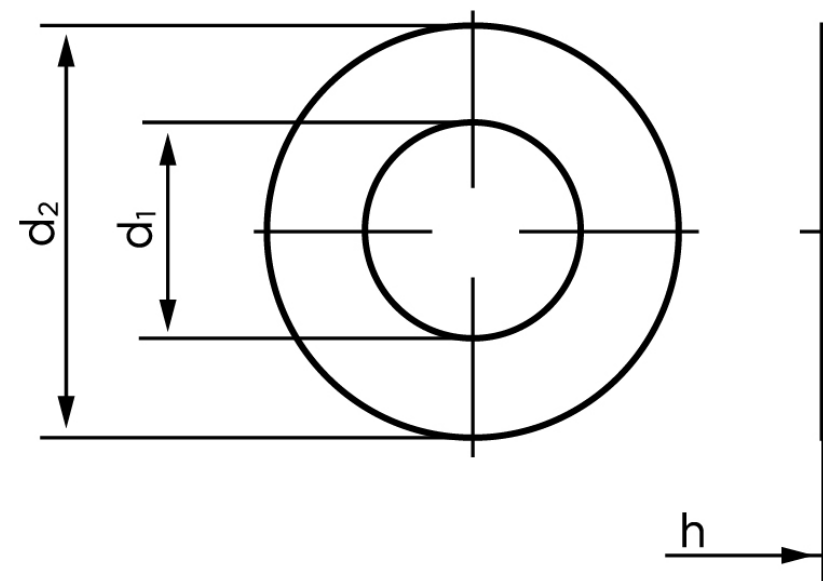

Skive Til Splitbolt DIN 1440 Rustfri-Syrefast (Ø40x58x6) (25 Stk)

SKU: 014409400400000

GTIN: 4051427260207

Norm	DIN 1440
Dimensions	40
d₁	40 (41)
d₂	58
h	6
Mere info om ISO 8738	ISO 8738
Bemærkning	DIN 1441 d₁ og d₂ er med ( )

Bemærk disse data er vejledende, og informationerne skal anses som vejledende, Bolte.dk stiller ingen garanti eller kan stilles til ansvar for overstående datatabel. Er du i tvivl så kontakt os på 75154999.

Vil du vide mere om dette produkt

Forespørg pris her