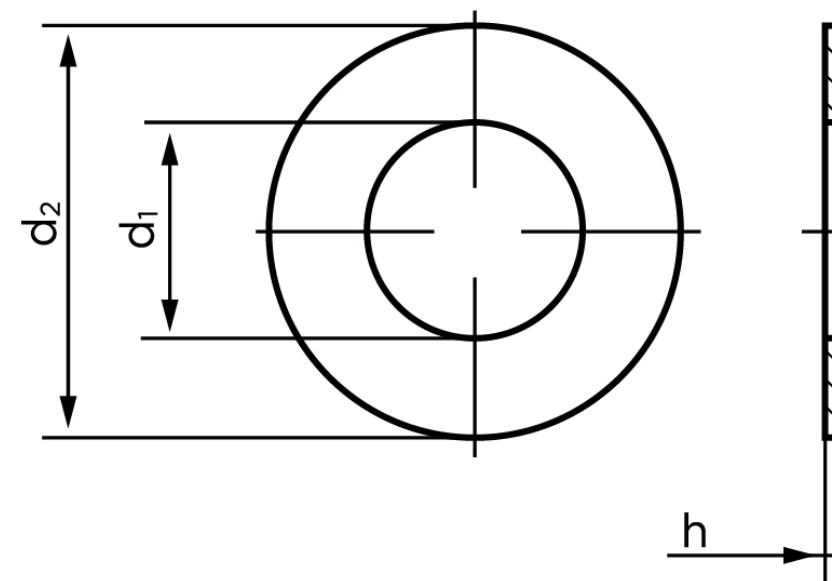

Skive Til Splitbolt DIN 1440 Ubehandlet Stå (Ø45x62x7) (50 Stk)

SKU: 014400000450000

GTIN:

Norm	DIN 1440
Dimensions	45
Ww	1 3/4
d₁	45 (46)
d₂	62
h	7
Mere info om ISO 8738	ISO 8738
Bemærkning	DIN 1441 d₁ og d₂ er med ( )

Bemærk disse data er vejledende, og informationerne skal anses som vejledende, Bolte.dk stiller ingen garanti eller kan stilles til ansvar for overstående databel. Er du i tvivl så kontakt os på 75154999.

Vil du vide mere om dette produkt
Forespørg pris her