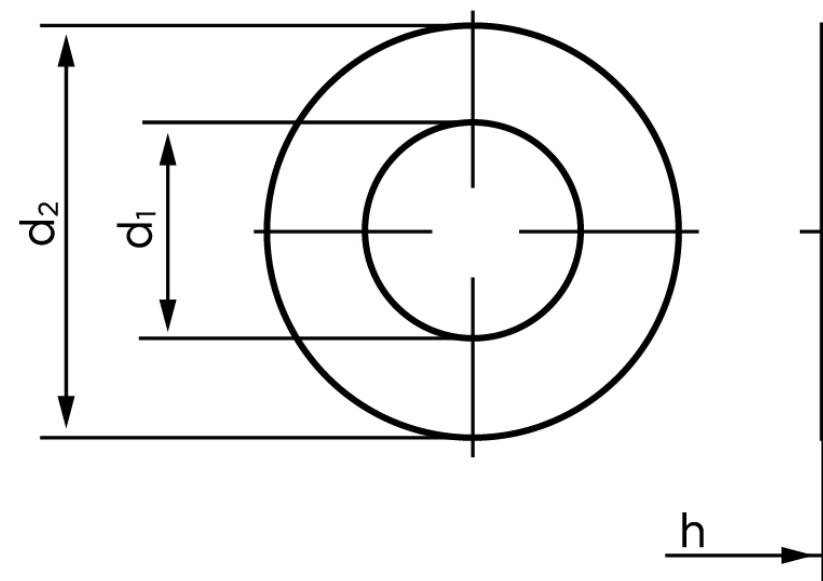

Skive Til Splitbolt DIN 1440 Elforzinket Stål (Ø45x62x7) (50 Stk)

SKU: 014400100450000

GTIN:

Norm	DIN 1440
Dimensions	45
Ww	1 3/4
d₁	45 (46)
d₂	62
h	7
Mere info om ISO 8738	ISO 8738
Bemærkning	DIN 1441 d₁ og d₂ er med ( )

Bemærk disse data er vejledende, og informationerne skal anses som vejledende, Bolte.dk stiller ingen garanti eller kan stilles til ansvar for overstående databel. Er du i tvivl så kontakt os på 75154999.

Vil du vide mere om dette produkt

Forespørg pris her