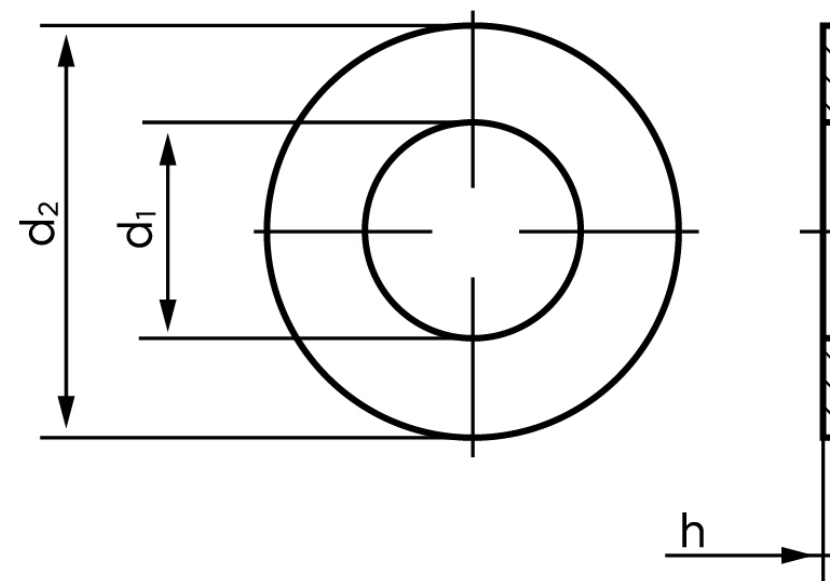

Skive Til Splitbolt DIN 1440 Gulforzinket Stå (Ø45x62x7) (50 Stk)

SKU: 014400600450000

GTIN:

Norm	DIN 1440
Dimensions	45
Ww	1 3/4
d₁	45 (46)
d₂	62
h	7
Mere info om ISO 8738	ISO 8738
Bemærkning	DIN 1441 d₁ og d₂ er med ( )

Bemærk disse data er vejledende, og informationerne skal anses som vejledende, Bolte.dk stiller ingen garanti eller kan stilles til ansvar for overstående databel. Er du i tvivl så kontakt os på 75154999.

Vil du vide mere om dette produkt

Forespørg pris her