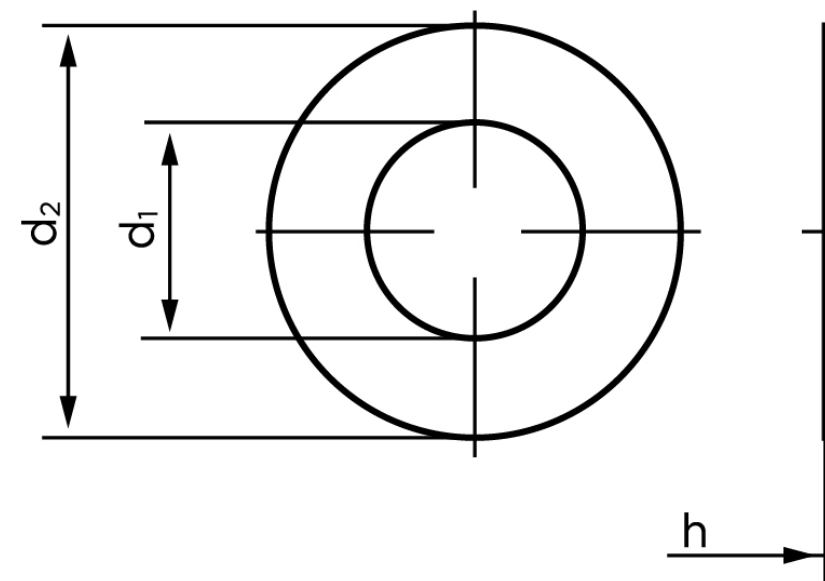

Skive Til Splitbolt DIN 1440 Elforzinket Stål (Ø50x68x8) (50 Stk)

SKU: 014400100500000

GTIN:

Norm	DIN 1440
Dimensions	50
d₁	50 (51)
d₂	68
h	8
Mere info om ISO 8738	ISO 8738
Bemærkning	DIN 1441 d₁ og d₂ er med ( )

Bemærk disse data er vejledende, og informationerne skal anses som vejledende, Bolte.dk stiller ingen garanti eller kan stilles til ansvar for overstående datatabel. Er du i tvivl så kontakt os på 75154999.

Vil du vide mere om dette produkt

Forespørg pris her