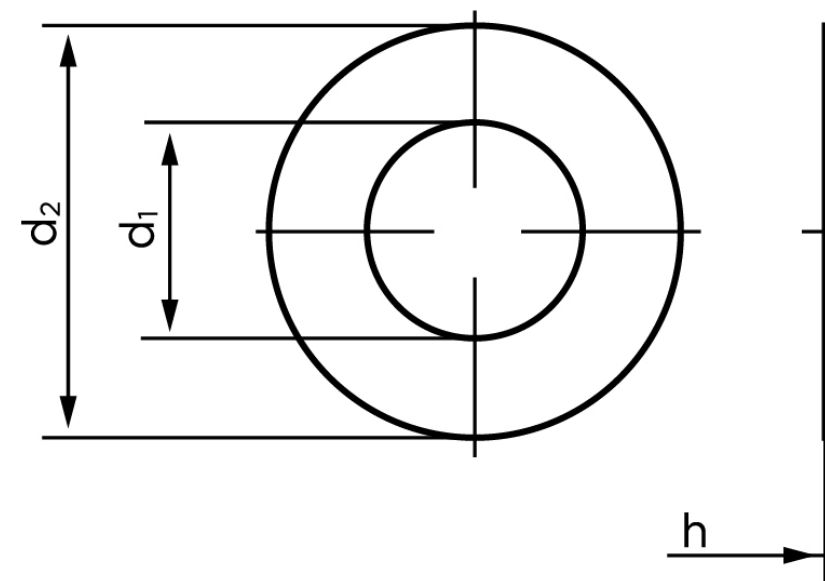

Skive Til Splitbolt DIN 1440 Rustfri-Syrefast (Ø50x68x8) (10 Stk)

SKU: 014409400500000

GTIN: 4051427260214

Norm	DIN 1440
Dimensions	50
d₁	50 (51)
d₂	68
h	8
Mere info om ISO 8738	ISO 8738
Bemærkning	DIN 1441 d₁ og d₂ er med ( )

Bemærk disse data er vejledende, og informationerne skal anses som vejledende, Bolte.dk stiller ingen garanti eller kan stilles til ansvar for overstående datatabel. Er du i tvivl så kontakt os på 75154999.

Vil du vide mere om dette produkt
Forespørg pris her