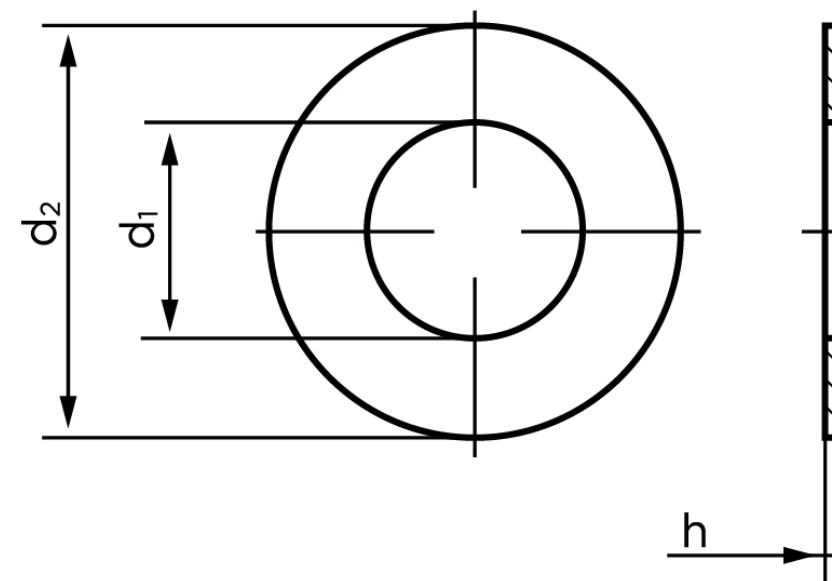

Skive Til Splitbolt DIN 1440 Ubehandlet Stå (Ø5x10x0,8) (250 Stk)

SKU: 014400009050000

GTIN:

Norm	DIN 1440
Dimensions	5
Ww	*3/16"
d₁	5 (5.5)
d₂	10 (10)
h	0.8
Mere info om ISO 8738	ISO 8738
Bemærkning	DIN 1441 d₁ og d₂ er med ( )

Bemærk disse data er vejledende, og informationerne skal anses som vejledende, Bolte.dk stiller ingen garanti eller kan stilles til ansvar for overstående databel. Er du i tvivl så kontakt os på 75154999.

Vil du vide mere om dette produkt

Forespørg pris her