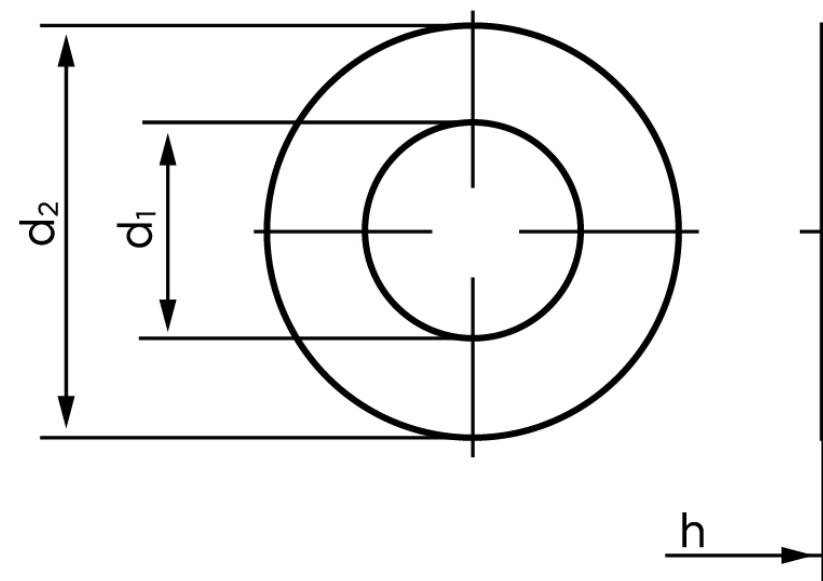

Skive Til Splitbolt DIN 1440 Elforzinket Stål (Ø5x10x0,8) (1000 Stk)

SKU: 014400100050000

GTIN:

Norm	DIN 1440
Dimensions	5
Ww	*3/16"
d₁	5 (5.5)
d₂	10 (10)
h	0.8
Mere info om ISO 8738	ISO 8738
Bemærkning	DIN 1441 d₁ og d₂ er med ( )

Bemærk disse data er vejledende, og informationerne skal anses som vejledende, Bolte.dk stiller ingen garanti eller kan stilles til ansvar for overstående datatabel. Er du i tvivl så kontakt os på 75154999.

Vil du vide mere om dette produkt

Forespørg pris her