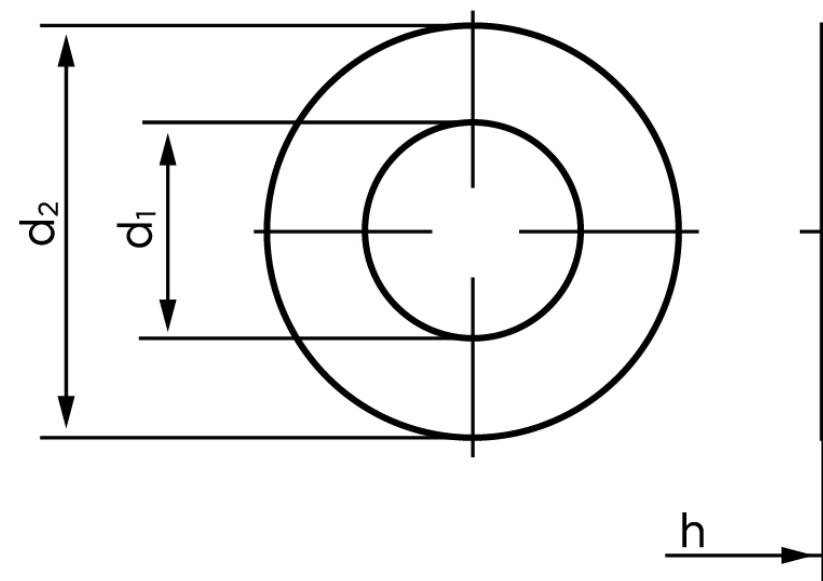

Skive Til Splitbolt DIN 1440 Elforzinket Stål (Ø5x10x0,8) (250 Stk)

SKU: 014400109050000

GTIN:

Norm	DIN 1440
Dimensions	5
Ww	*3/16"
d₁	5 (5.5)
d₂	10 (10)
h	0.8
Mere info om ISO 8738	ISO 8738
Bemærkning	DIN 1441 d₁ og d₂ er med ( )

Bemærk disse data er vejledende, og informationerne skal anses som vejledende, Bolte.dk stiller ingen garanti eller kan stilles til ansvar for overstående databel. Er du i tvivl så kontakt os på 75154999.

Vil du vide mere om dette produkt

Forespørg pris her