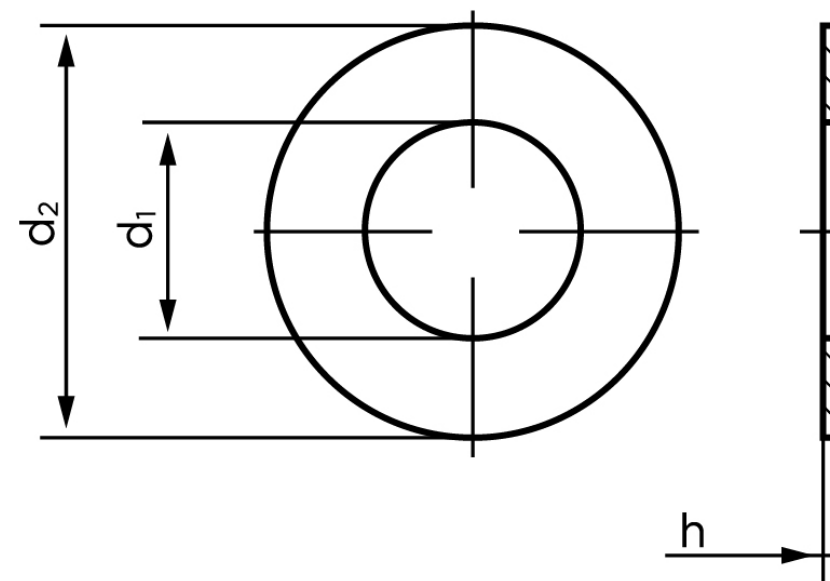

Skive Til Splitbolt DIN 1440 Rustfri A2 M5-((500 Stk)

SKU: 014409200050000

GTIN: 4051427259836

Norm	DIN 1440
Dimensions	5
Ww	*3/16"
d₁	5 (5.5)
d₂	10 (10)
h	0.8
Mere info om ISO 8738	ISO 8738
Bemærkning	DIN 1441 d₁ og d₂ er med ( )

Bemærk disse data er vejledende, og informationerne skal anses som vejledende, Bolte.dk stiller ingen garanti eller kan stilles til ansvar for overstående databel. Er du i tvivl så kontakt os på 75154999.

Vil du vide mere om dette produkt
Forespørg pris her