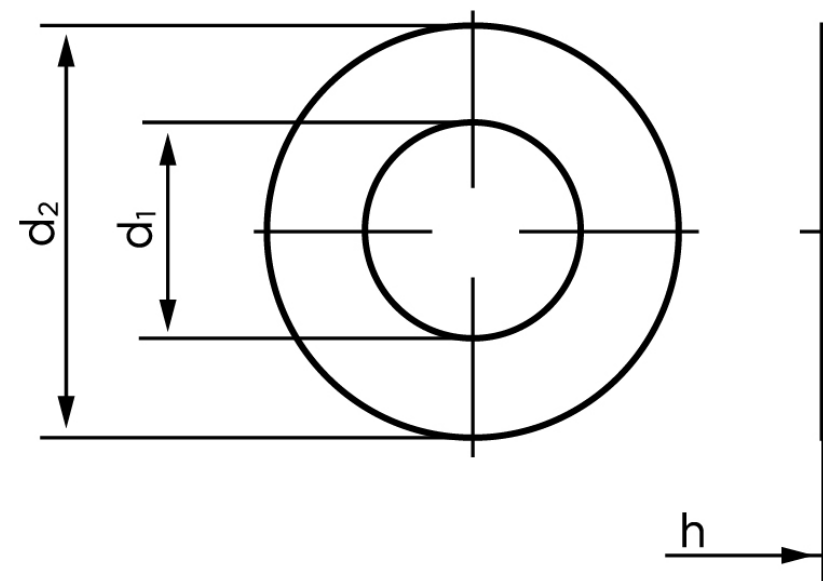

Skive Til Splitbolt DIN 1440 Ubehandlet Stå (Ø60x80x9) (10 Stk)

SKU: 014400000600000

GTIN:

Norm	DIN 1440
Dimensions	60
d₁	60 (62)
d₂	80
h	9
Mere info om ISO 8738	ISO 8738
Bemærkning	DIN 1441 d₁ og d₂ er med ( )

Bemærk disse data er vejledende, og informationerne skal anses som vejledende, Bolte.dk stiller ingen garanti eller kan stilles til ansvar for overstående datatabel. Er du i tvivl så kontakt os på 75154999.

Vil du vide mere om dette produkt

Forespørg pris her